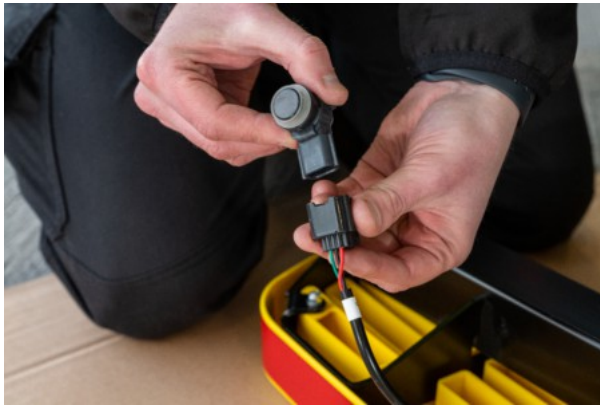

**RHINO - PEUGEOT BOXER 2006 - |  
ACCESSSTEP | SS211BOE**

**547,34 € inkl. MwSt.**

---

**Artikelnummer: SS211BOE**

**GALERIEBILDER**

**BESCHREIBUNG**

**RHINO - PEUGEOT BOXER 2006 - | ACCESSSTEP | SS211BOE**

**Details:**

Zweiteilig, schwarz, mit Connect+ Werks-PDC Lösung

**Geignet für Größe:**

L1H1 / L2H1 / L2H2 / L3H2 / L3H3 / L4H2 / L4H3

**Geignet für Heck:**

Doppeltüren

**Bitte beachten Sie:**

- Connect + ist nur für Peugeot Boxer ab Baujahr 2018-2021
- Nicht geeignet für Fahrzeuge mit Heckstufe ab Werk. Bitte vor der Bestellung überprüfen

*Die gezeigte Abbildung ist nur indikativ. Das Bild kann von der gewählten Konfiguration abweichen.*