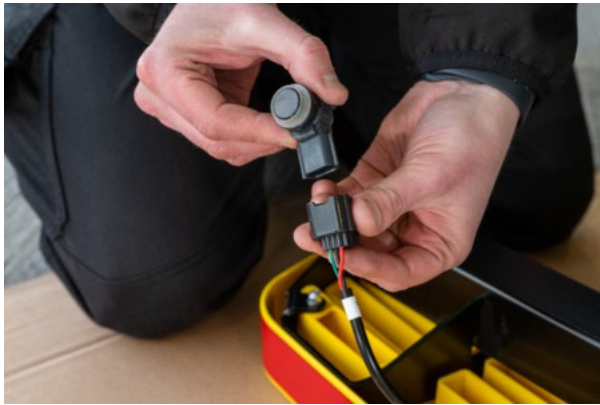

**RHINO - PEUGEOT BOXER 2006 - | NEU
TOWSTEP | TS11YOE**

496,85 € inkl. MwSt.

Artikelnummer: TS11YOE

GALERIEBILDER

BESCHREIBUNG

RHINO - PEUGEOT BOXER 2006 - | NEU TOWSTEP | TS11YOE

Details:

AHK 2/4 Bolzen, Dreiteilig, gelb, mit Connect+ Werks-PDC Lösung

Geignet für Größe:

L1H1 / L2H1 / L2H2 / L3H2 / L3H3 / L4H2 / L4H3

Geignet für Heck:

Doppeltüren

Bitte beachten Sie:

→ Nicht geeignet für Fahrzeuge mit Heckstufe ab Werk. Bitte vor der Bestellung überprüfen