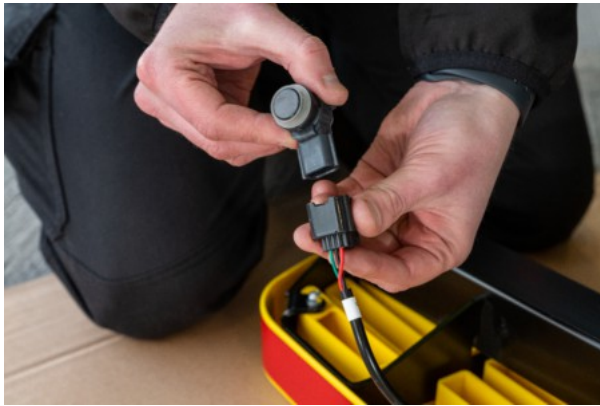

**RHINO - PEUGEOT EXPERT 2016 - |
ACCESSSTEP | SS225BOE**

677,70 € inkl. MwSt.

Artikelnummer: SS225BOE

GALERIEBILDER

BESCHREIBUNG

RHINO - PEUGEOT EXPERT 2016 - | ACCESSSTEP | SS225BOE

Details:

Zweiteilig, schwarz, mit Connect+ Werks PDC Lösung

Geignet für Größe:

L1H1 / L2H1 / L3H1

Geignet für Heck:

Heckklappe / Doppeltüren

Bitte beachten Sie:

→ Nicht geeignet für Fahrzeuge mit Heckstufe ab Werk. Bitte vor der Bestellung überprüfen

Die gezeigte Abbildung ist nur indikativ. Das Bild kann von der gewählten Konfiguration abweichen.