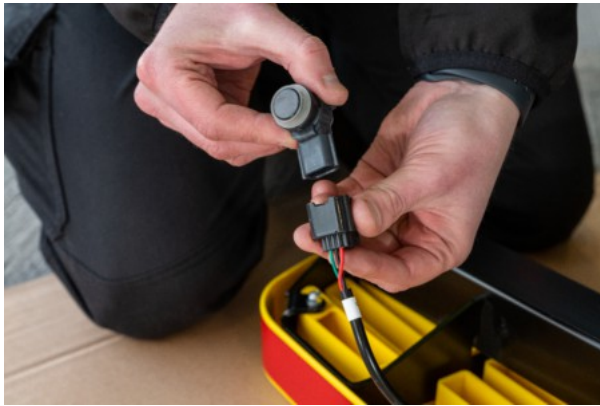

**RHINO - RENAULT MASTER 2010 - |  
ACCESSSTEP | SS206BOE**

**514,04 € inkl. MwSt.**

---

**Artikelnummer: SS206BOE**

**GALERIEBILDER**

**BESCHREIBUNG**

**RHINO - RENAULT MASTER 2010 - | ACCESSSTEP | SS206BOE**

**Details:**

Zweiteilig, schwarz, mit Connect+ Werks-PDC Lösung

**Geignet für Größe:**

L1H1 / L1H2 / L2H2 / L2H3 / L3H2 / L3H3 / L4H2 / L4H3

**Geignet für Heck:**

Doppeltüren

**Bitte beachten Sie:**

- Nicht geeignet für Fahrzeuge mit Heckstufe ab Werk. Bitte vor der Bestellung überprüfen
- ^ FWD / RWD / DRW
- ~ RWD / DRW

*Die gezeigte Abbildung ist nur indikativ. Das Bild kann von der gewählten Konfiguration abweichen.*