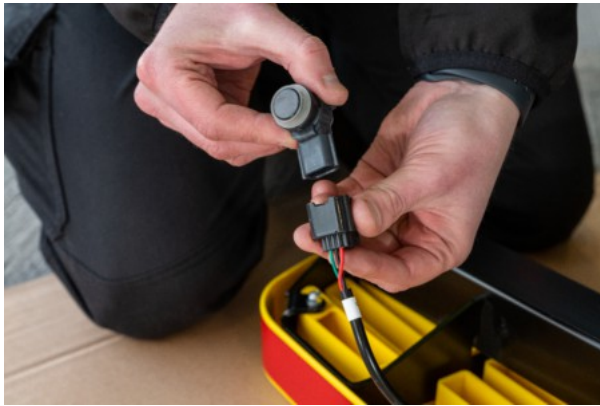

**RHINO - RENAULT MASTER 2010 - |  
ACCESSSTEP | SS206YOE**

**514,04 € inkl. MwSt.**

---

**Artikelnummer: SS206YOE**

**GALERIEBILDER**

**BESCHREIBUNG**

**RHINO - RENAULT MASTER 2010 - | ACCESSSTEP | SS206YOE**

**Details:**

Zweiteilig, gelb, mit Connect+ Werks-PDC Lösung

**Geignet für Größe:**

L1H1 / L1H2 / L2H2 / L2H3 / L3H2 / L3H3 / L4H2 / L4H3

**Geignet für Heck:**

Doppeltüren

**Bitte beachten Sie:**

- Nicht geeignet für Fahrzeuge mit Heckstufe ab Werk. Bitte vor der Bestellung überprüfen
- ^ FWD / RWD / DRW
- ~ RWD / DRW

*Die gezeigte Abbildung ist nur indikativ. Das Bild kann von der gewählten Konfiguration abweichen.*