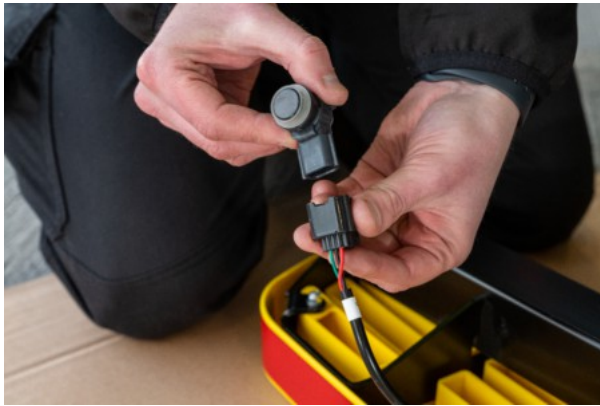

**RHINO - TOYOTA PROACE 2016 - |
ACCESSSTEP | SS225BOE**

677,70 € inkl. MwSt.

Artikelnummer: SS225BOE

GALERIEBILDER

BESCHREIBUNG

RHINO - TOYOTA PROACE 2016 - | ACCESSSTEP | SS225BOE

Details:

Zweiteilig, schwarz, mit Connect+ Werks PDC Lösung

Geignet für Größe:

L1H1 / L2H1 / L3H1

Geignet für Heck:

Heckklappe / Doppeltüren

Bitte beachten Sie:

→ Nicht geeignet für Fahrzeuge mit Heckstufe ab Werk. Bitte vor der Bestellung überprüfen

Die gezeigte Abbildung ist nur indikativ. Das Bild kann von der gewählten Konfiguration abweichen.