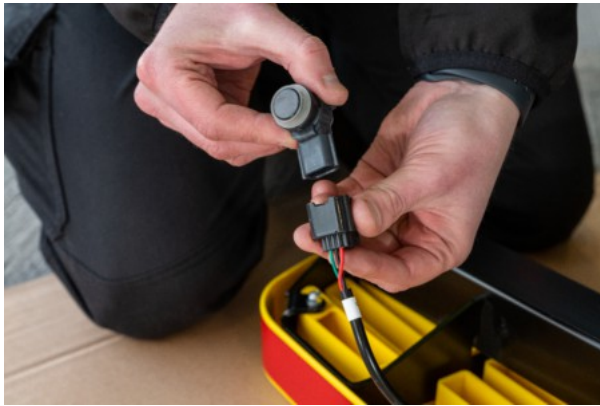

**RHINO - TOYOTA PROACE 2016 - |
ACCESSSTEP | SS225YOE**

677,70 € inkl. MwSt.

Artikelnummer: SS225YOE

GALERIEBILDER

BESCHREIBUNG

RHINO - TOYOTA PROACE 2016 - | ACCESSSTEP | SS225YOE

Details:

Zweiteilig, gelb, mit Connect+ Werks-PDC Lösung

Geignet für Größe:

L1H1 / L2H1 / L3H1

Geignet für Heck:

Heckklappe / Doppeltüren

Bitte beachten Sie:

→ Nicht geeignet für Fahrzeuge mit Heckstufe ab Werk. Bitte vor der Bestellung überprüfen

Die gezeigte Abbildung ist nur indikativ. Das Bild kann von der gewählten Konfiguration abweichen.