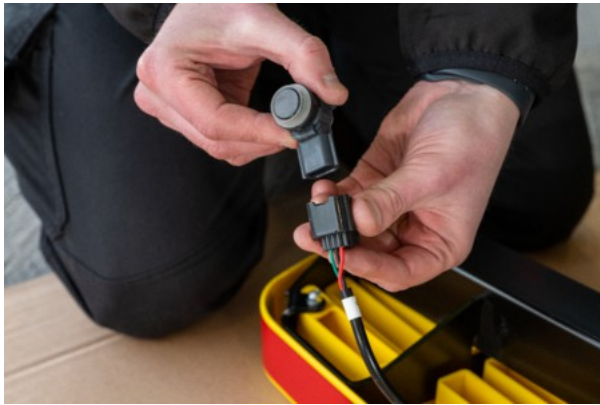

**RHINO - TOYOTA PROACE 2016 - | NEU
TOWSTEP | TS11YOEV**

591,49 € inkl. MwSt.

Artikelnummer: TS11YOEV

GALERIEBILDER

BESCHREIBUNG

RHINO - TOYOTA PROACE 2016 - | NEU TOWSTEP | TS11YOEV

Details:

AHK 2/4 Bolzen, Dreiteilig, gelb, mit Connect+ Werks-PDC Lösung

Geignet für Größe:

L1H1 / L2H1 / L3H1

Geignet für Heck:

Heckklappe / Doppeltüren

Bitte beachten Sie:

→ Nicht geeignet für Fahrzeuge mit Heckstufe ab Werk. Bitte vor der Bestellung überprüfen

Die gezeigte Abbildung ist nur indikativ. Das Bild kann von der gewählten Konfiguration abweichen.