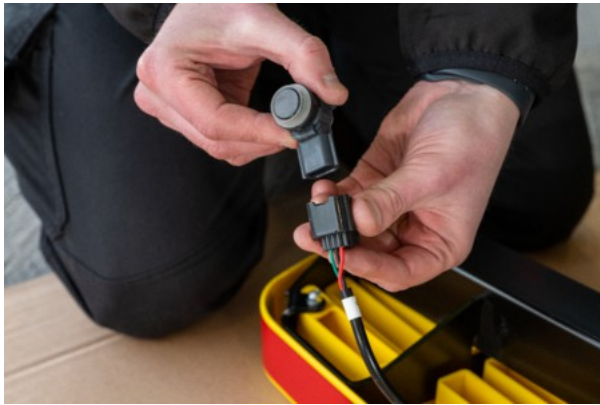

**RHINO - TOYOTA PROACE 2016 - | NEU  
TOWSTEP | TS11YOEV**

759,55 € inkl. MwSt.

---

**Artikelnummer:** TS11YOEV

**GALERIEBILDER**

**BESCHREIBUNG**

**RHINO - TOYOTA PROACE 2016 - | NEU TOWSTEP | TS11YOEV**

**Details:**

AHK 2/4 Bolzen, Dreiteilig, gelb, mit Connect+ Werks-PDC Lösung

**Geignet für Größe:**

L1H1 / L2H1 / L3H1

**Geignet für Heck:**

Heckklappe / Doppeltüren

**Bitte beachten Sie:**

→ Nicht geeignet für Fahrzeuge mit Heckstufe ab Werk. Bitte vor der Bestellung überprüfen

*Die gezeigte Abbildung ist nur indikativ. Das Bild kann von der gewählten Konfiguration abweichen.*