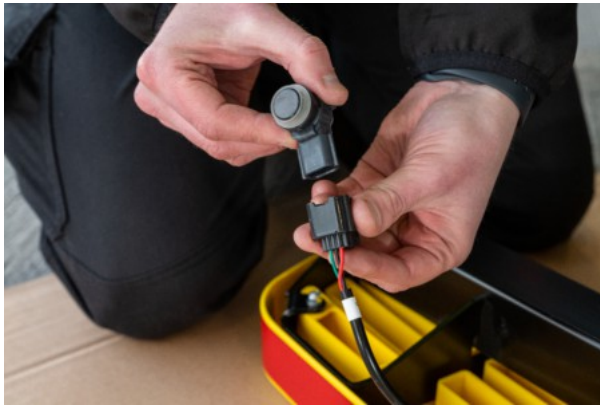

**RHINO - VOLKSWAGEN CRAFTER 2006 - 2017
| ACCESSSTEP | SS205YOE**

512,76 € inkl. MwSt.

Artikelnummer: SS205YOE

GALERIEBILDER

BESCHREIBUNG

RHINO - VOLKSWAGEN CRAFTER 2006 - 2017 | ACCESSSTEP | SS205YOE

Details:

Zweiteilig, gelb, mit Connect+ Werks-PDC Lösung*

Geignet für Größe:

L1H1 / L1H2 / L2H1 / L2H2 / L3H2 / L4H2

Geignet für Heck:

Doppeltüren

Bitte beachten Sie:

- Nicht geeignet für Fahrzeuge mit Heckstufe ab Werk. Bitte vor der Bestellung überprüfen
- ** Nur für Fahrzeugen mit Doppelbereifung
- Nicht geeignet für Fahrzeuge mit Heckstufe ab Werk. Bitte vor der Bestellung überprüfen
- * Alle Fahrzeugen, mit Ausnahme von Doppelbereifung