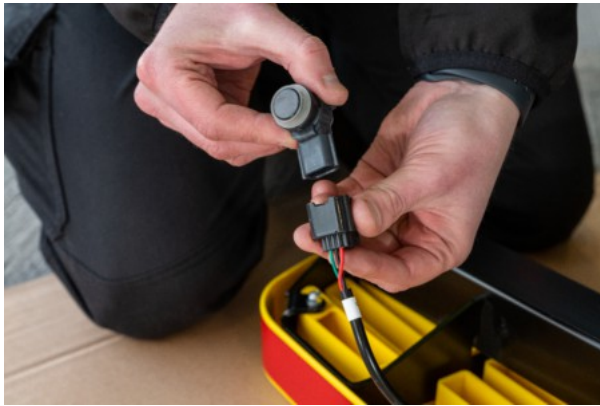

**RHINO - VOLKSWAGEN CRAFTER 2006 - 2017
| ACCESSSTEP | SS219BOE**

550,14 € inkl. MwSt.

Artikelnummer: SS219BOE

GALERIEBILDER

BESCHREIBUNG

RHINO - VOLKSWAGEN CRAFTER 2006 - 2017 | ACCESSSTEP | SS219BOE

Details:

Zweiteilig, schwarz, mit Connect+ Werks-PDC Lösung**

Geignet für Größe:

L2H1 / L2H2

Geignet für Heck:

Doppeltüren

Bitte beachten Sie:

- Nicht geeignet für Fahrzeuge mit Heckstufe ab Werk. Bitte vor der Bestellung überprüfen
- ** Nur für Fahrzeugen mit Doppelbereifung
- Nicht geeignet für Fahrzeuge mit Heckstufe ab Werk. Bitte vor der Bestellung überprüfen
- * Alle Fahrzeugen, mit Ausnahme von Doppelbereifung