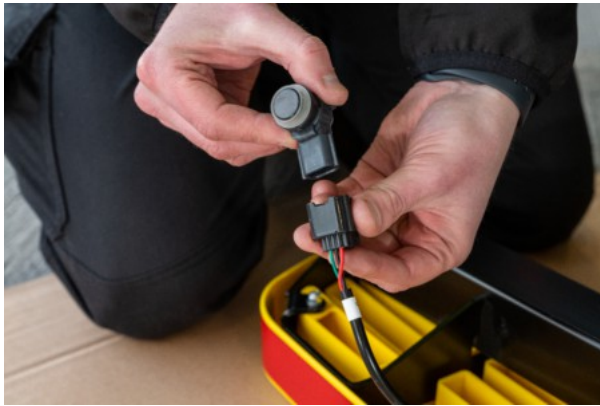

**RHINO - VOLKSWAGEN CRAFTER 2006 - 2017
| ACCESSSTEP | SS319YOE**

571,49 € inkl. MwSt.

Artikelnummer: SS319YOE

GALERIEBILDER

BESCHREIBUNG

RHINO - VOLKSWAGEN CRAFTER 2006 - 2017 | ACCESSSTEP | SS319YOE

Details:

Dreiteilig, gelb, mit Connect+ Werks-PDC Lösung**

Geignet für Größe:

L2H1 / L2H2

Geignet für Heck:

Doppeltüren

Bitte beachten Sie:

- Nicht geeignet für Fahrzeuge mit Heckstufe ab Werk. Bitte vor der Bestellung überprüfen
- ** Nur für Fahrzeugen mit Doppelbereifung
- Nicht geeignet für Fahrzeuge mit Heckstufe ab Werk. Bitte vor der Bestellung überprüfen
- * Alle Fahrzeugen, mit Ausnahme von Doppelbereifung