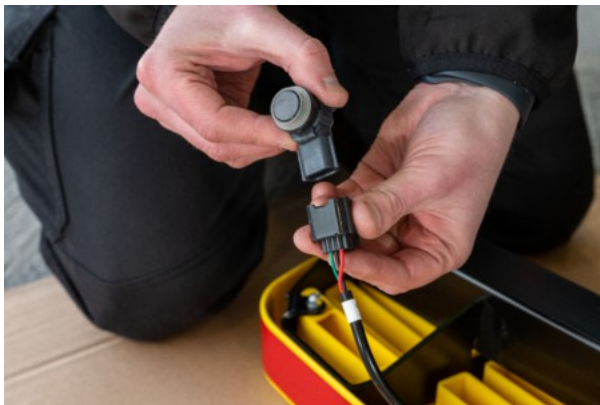

**RHINO - VOLKSWAGEN CRAFTER 2006 - 2017
| IMPACTSTEP | IMC05**

878,59 € inkl. MwSt.

Artikelnummer: IMC05

GALERIEBILDER

BESCHREIBUNG

RHINO - VOLKSWAGEN CRAFTER 2006 - 2017 | IMPACTSTEP | IMC05

Details:

Mit Stoßdämpfertechnik, mit Connect+ Werks-PDC Lösung

Geignet für Größe:

L1H1 / L1H2 / L2H1 / L2H2 / L3H2 / L4H2

Geignet für Heck:

Doppeltüren

Bitte beachten Sie:

- Nicht geeignet für Fahrzeuge mit Heckstufe ab Werk. Bitte vor der Bestellung überprüfen
- Nicht geeignet für Fahrzeuge mit Heckstufe ab Werk. Bitte vor der Bestellung überprüfen