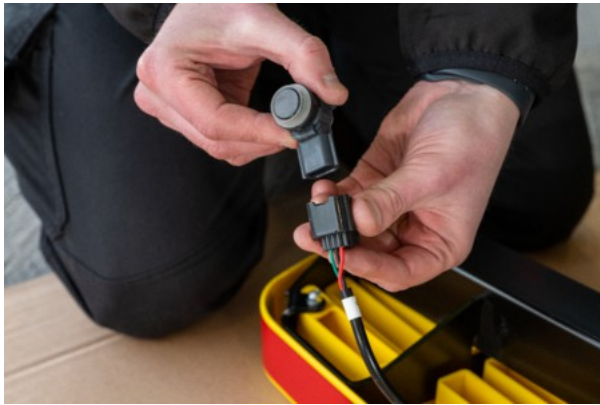

**RHINO - VOLKSWAGEN CRAFTER 2006 - 2017
| NEU TOWSTEP | TS11YOE**

496,85 € inkl. MwSt.

Artikelnummer: TS11YOE

GALERIEBILDER

BESCHREIBUNG

RHINO - VOLKSWAGEN CRAFTER 2006 - 2017 | NEU TOWSTEP | TS11YOE

Details:

AHK 2/4 Bolzen, Dreiteilig, gelb, mit Connect+ Werks-PDC Lösung

Geignet für Größe:

L1H1 / L1H2 / L2H1 / L2H2 / L3H2 / L4H2

Geignet für Heck:

Doppeltüren

Bitte beachten Sie:

→ Nicht geeignet für Fahrzeuge mit Heckstufe ab Werk. Bitte vor der Bestellung überprüfen