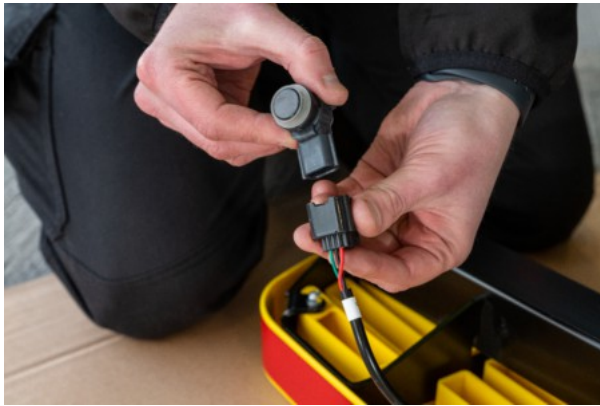

**RHINO - VOLKSWAGEN CRAFTER 2017 - |
ACCESSSTEP | SS229YOE**

576,84 € inkl. MwSt.

Artikelnummer: SS229YOE

GALERIEBILDER

BESCHREIBUNG

RHINO - VOLKSWAGEN CRAFTER 2017 - | ACCESSSTEP | SS229YOE

Details:

Zweiteilig, gelb, mit Connect+ Werks-PDC Lösung

Geignet für Größe:

L3H2 / L3H3 / L4H3 / L5H3 / L5H4

Geignet für Heck:

Doppeltüren

Bitte beachten Sie:

- Nicht geeignet für Fahrzeuge mit Heckstufe ab Werk. Bitte vor der Bestellung überprüfen
- Nicht geeignet für Fahrzeuge mit Heckstufe ab Werk. Bitte vor der Bestellung überprüfen
- ^ FWD / RWD
- ^ FWD / RWD