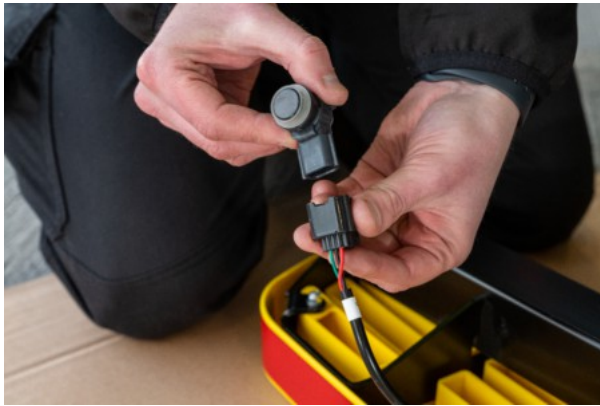

**RHINO - VOLKSWAGEN CRAFTER 2017 - |  
ACCESSSTEP | SS229YOE**

**576,84 € inkl. MwSt.**

---

**Artikelnummer: SS229YOE**

**GALERIEBILDER**

**BESCHREIBUNG**

**RHINO - VOLKSWAGEN CRAFTER 2017 - | ACCESSSTEP | SS229YOE**

**Details:**

Zweiteilig, gelb, mit Connect+ Werks-PDC Lösung

**Geignet für Größe:**

L3H2 / L3H3 / L4H3 / L5H3 / L5H4

**Geignet für Heck:**

Doppeltüren

**Bitte beachten Sie:**

- Nicht geeignet für Fahrzeuge mit Heckstufe ab Werk. Bitte vor der Bestellung überprüfen
- Nicht geeignet für Fahrzeuge mit Heckstufe ab Werk. Bitte vor der Bestellung überprüfen
- ^ FWD / RWD
- ^ FWD / RWD

*Die gezeigte Abbildung ist nur indikativ. Das Bild kann von der gewählten Konfiguration abweichen.*