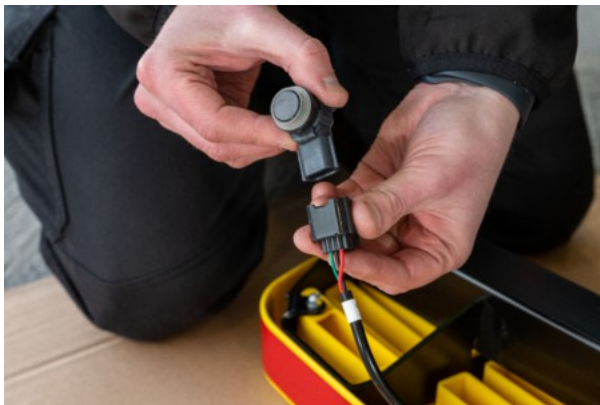

**RHINO - VOLKSWAGEN CRAFTER 2017 - |
IMPACTSTEP | IMC29**

942,68 € inkl. MwSt.

Artikelnummer: IMC29

GALERIEBILDER

BESCHREIBUNG

RHINO - VOLKSWAGEN CRAFTER 2017 - | IMPACTSTEP | IMC29

Details:

Mit Stoßdämpfertechnik, mit Connect+ Werks-PDC Lösung

Geignet für Größe:

L3H2 / L3H3 / L4H3 / L5H3 / L5H4

Geignet für Heck:

Doppeltüren

Bitte beachten Sie:

- Nicht geeignet für Fahrzeuge mit Heckstufe ab Werk. Bitte vor der Bestellung überprüfen
- Nicht geeignet für Fahrzeuge mit Heckstufe ab Werk. Bitte vor der Bestellung überprüfen
- ^ FWD / RWD
- ^ FWD / RWD