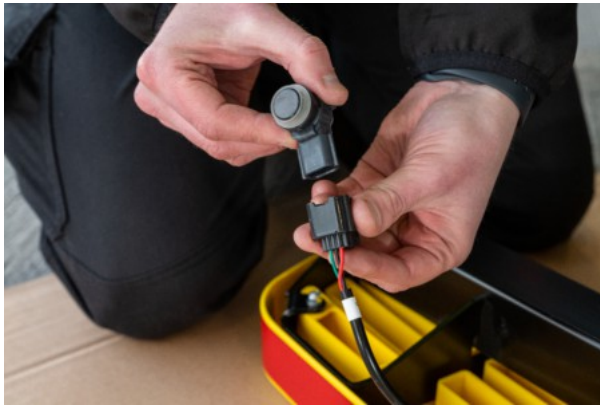

**RHINO - VOLKSWAGEN CRAFTER 2017 - |
IMPACTSTEP | IMC29**

942,68 € inkl. MwSt.

Artikelnummer: IMC29

GALERIEBILDER

BESCHREIBUNG

RHINO - VOLKSWAGEN CRAFTER 2017 - | IMPACTSTEP | IMC29

Details:

Mit Stoßdämpfertechnik, mit Connect+ Werks-PDC Lösung

Geignet für Größe:

L3H2 / L3H3 / L4H3 / L5H3 / L5H4

Geignet für Heck:

Doppeltüren

Bitte beachten Sie:

- Nicht geeignet für Fahrzeuge mit Heckstufe ab Werk. Bitte vor der Bestellung überprüfen
- Nicht geeignet für Fahrzeuge mit Heckstufe ab Werk. Bitte vor der Bestellung überprüfen
- ^ FWD / RWD
- ^ FWD / RWD