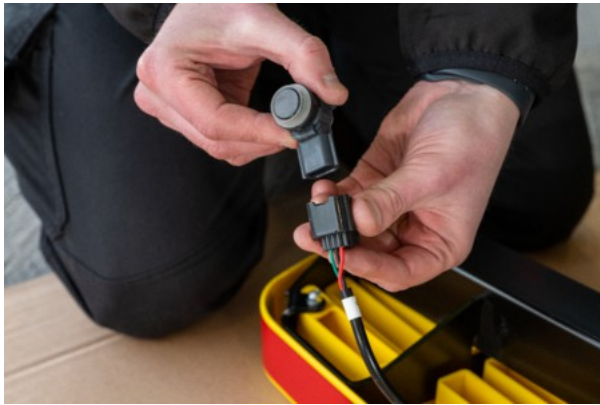

**RHINO - VOLKSWAGEN CRAFTER 2017 - | NEU
TOWSTEP | TS11YOE**

496,85 € inkl. MwSt.

Artikelnummer: TS11YOE

GALERIEBILDER

BESCHREIBUNG

RHINO - VOLKSWAGEN CRAFTER 2017 - | NEU TOWSTEP | TS11YOE

Details:

AHK 2/4 Bolzen, Dreiteilig, gelb, mit Connect+ Werks-PDC Lösung

Geignet für Größe:

L3H2 / L3H3 / L4H3 / L5H3 / L5H4

Geignet für Heck:

Doppeltüren

Bitte beachten Sie:

- ↪ Nicht geeignet für Fahrzeuge mit Heckstufe ab Werk. Bitte vor der Bestellung überprüfen
- ^ FWD / RWD
- ^ FWD / RWD