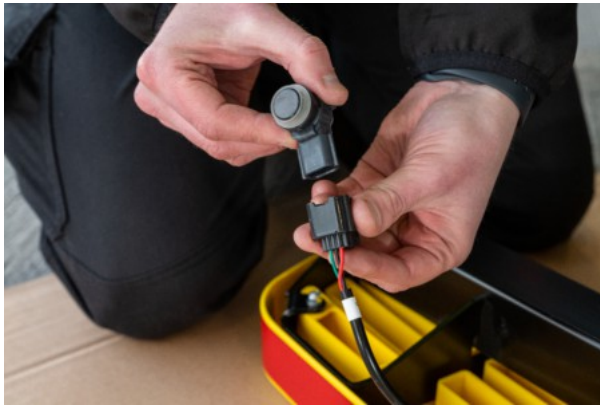

**RHINO - VOLKSWAGEN T5 TRANSPORTER
2002 - 2015 | ACCESSSTEP | SS303BOE**

572,15 € inkl. MwSt.

Artikelnummer: SS303BOE

GALERIEBILDER

BESCHREIBUNG

RHINO - VOLKSWAGEN T5 TRANSPORTER 2002 - 2015 | ACCESSSTEP | SS303BOE

Details:

Dreiteilig, schwarz, mit Connect+ Werks-PDC Lösung

Geignet für Größe:

L1H1 / L2H1

Geignet für Heck:

Heckklappe / Doppeltüren

Bitte beachten Sie:

- Nicht geeignet für Fahrzeuge mit Heckstufe ab Werk. Bitte vor der Bestellung überprüfen
- Fahrzeuge ab 2010 haben ein CANBUS-Verkabelungssystem, daher kann ein AccessStep nur ohne Rückfahrseoren geliefert werden, da sie derzeit nicht kompatibel sind