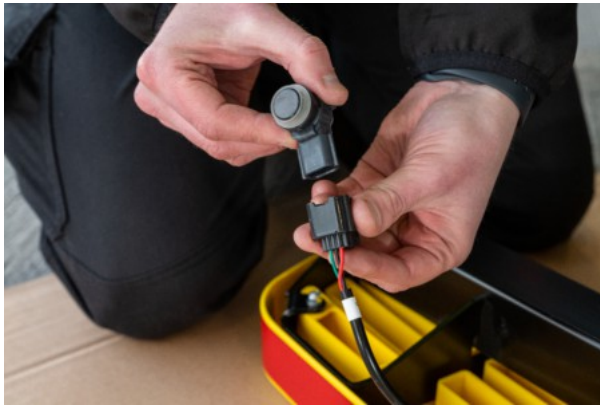

**RHINO - VOLKSWAGEN T5 TRANSPORTER  
2002 - 2015 | ACCESSSTEP | SS303BOE**

572,15 € inkl. MwSt.

---

**Artikelnummer:** SS303BOE

**GALERIEBILDER**

**BESCHREIBUNG**

**RHINO - VOLKSWAGEN T5 TRANSPORTER 2002 - 2015 | ACCESSSTEP | SS303BOE**

**Details:**

Dreiteilig, schwarz, mit Connect+ Werks-PDC Lösung

**Geignet für Größe:**

L1H1 / L2H1

**Geignet für Heck:**

Heckklappe / Doppeltüren

**Bitte beachten Sie:**

- Nicht geeignet für Fahrzeuge mit Heckstufe ab Werk. Bitte vor der Bestellung überprüfen
- Fahrzeuge ab 2010 haben ein CANBUS-Verkabelungssystem, daher kann ein AccessStep nur ohne Rückfahrseoren geliefert werden, da sie derzeit nicht kompatibel sind

*Die gezeigte Abbildung ist nur indikativ. Das Bild kann von der gewählten Konfiguration abweichen.*