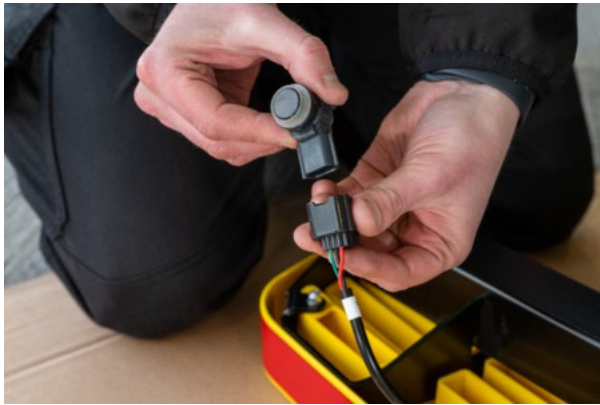

**RHINO - VOLKSWAGEN T5 TRANSPORTER
2002 - 2015 | NEU TOWSTEP | TS11BOE**

496,85 € inkl. MwSt.

Artikelnummer: TS11BOE

GALERIEBILDER

BESCHREIBUNG

RHINO - VOLKSWAGEN T5 TRANSPORTER 2002 - 2015 | NEU TOWSTEP | TS11BOE

Details:

AHK 2/4 Bolzen, Dreiteilig, schwarz, mit Connect+ Werks-PDC Lösung

Geignet für Größe:

L1H1 / L2H1

Geignet für Heck:

Heckklappe / Doppeltüren

Bitte beachten Sie:

→ Nicht geeignet für Fahrzeuge mit Heckstufe ab Werk. Bitte vor der Bestellung überprüfen