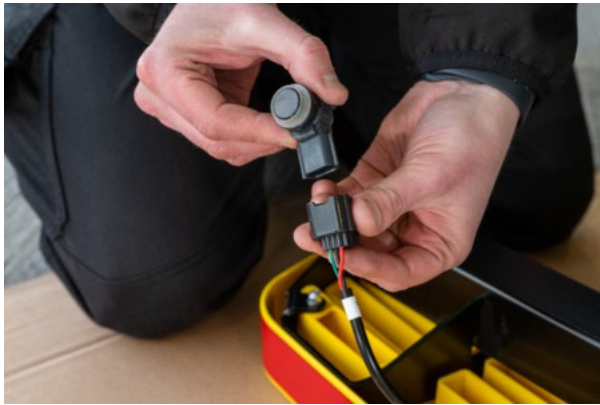

**RHINO - VOLKSWAGEN T5 TRANSPORTER
2002 - 2015 | NEU TOWSTEP | TS11YOE**

496,85 € inkl. MwSt.

Artikelnummer: TS11YOE

GALERIEBILDER

BESCHREIBUNG

RHINO - VOLKSWAGEN T5 TRANSPORTER 2002 - 2015 | NEU TOWSTEP | TS11YOE

Details:

AHK 2/4 Bolzen, Dreiteilig, gelb, mit Connect+ Werks-PDC Lösung

Geignet für Größe:

L1H1 / L2H1

Geignet für Heck:

Heckklappe / Doppeltüren

Bitte beachten Sie:

→ Nicht geeignet für Fahrzeuge mit Heckstufe ab Werk. Bitte vor der Bestellung überprüfen