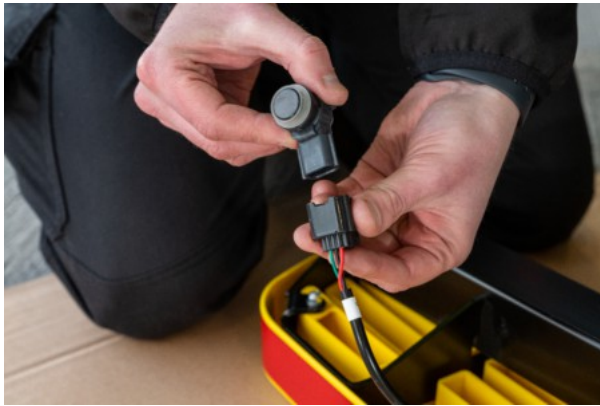

**RHINO - VOLKSWAGEN T6 TRANSPORTER
2015 - | ACCESSSTEP | SS303BOE**

572,15 € inkl. MwSt.

Artikelnummer: SS303BOE

GALERIEBILDER

BESCHREIBUNG

RHINO - VOLKSWAGEN T6 TRANSPORTER 2015 - | ACCESSSTEP | SS303BOE

Details:

Dreiteilig, schwarz, mit Connect+ Werks-PDC Lösung

Geignet für Größe:

L1H1 / L2H1

Geignet für Heck:

Heckklappe / Doppeltüren

Bitte beachten Sie:

→ Nicht geeignet für Fahrzeuge mit Heckstufe ab Werk. Bitte vor der Bestellung überprüfen