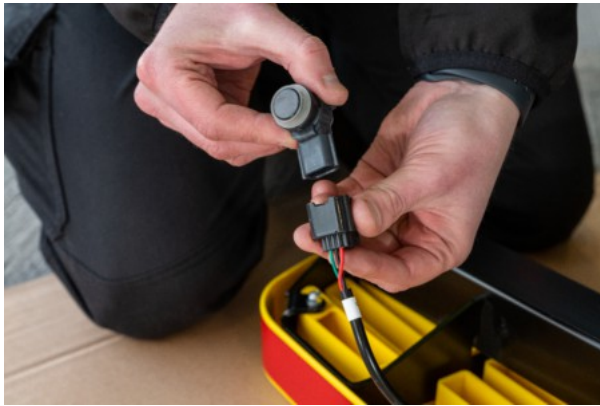

**RHINO - VOLKSWAGEN T6 TRANSPORTER
2015 - | ACCESSSTEP | SS303YOE**

572,15 € inkl. MwSt.

Artikelnummer: SS303YOE

GALERIEBILDER

BESCHREIBUNG

RHINO - VOLKSWAGEN T6 TRANSPORTER 2015 - | ACCESSSTEP | SS303YOE

Details:

Dreiteilig, gelb, mit Connect+ Werks-PDC Lösung

Geignet für Größe:

L1H1 / L2H1

Geignet für Heck:

Heckklappe / Doppeltüren

Bitte beachten Sie:

→ Nicht geeignet für Fahrzeuge mit Heckstufe ab Werk. Bitte vor der Bestellung überprüfen