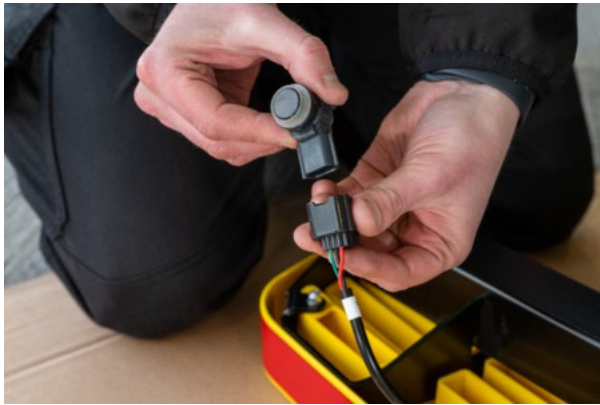

**RHINO - VOLKSWAGEN T6 TRANSPORTER  
2015 - | NEU TOWSTEP | TS11BOE**

**496,85 € inkl. MwSt.**

---

**Artikelnummer: TS11BOE**

**GALERIEBILDER**

**BESCHREIBUNG**

**RHINO - VOLKSWAGEN T6 TRANSPORTER 2015 - | NEU TOWSTEP | TS11BOE**

**Details:**

AHK 2/4 Bolzen, Dreiteilig, schwarz, mit Connect+ Werks-PDC Lösung

**Geignet für Größe:**

L1H1 / L2H1

**Geignet für Heck:**

Heckklappe / Doppeltüren

**Bitte beachten Sie:**

→ Nicht geeignet für Fahrzeuge mit Heckstufe ab Werk. Bitte vor der Bestellung überprüfen

*Die gezeigte Abbildung ist nur indikativ. Das Bild kann von der gewählten Konfiguration abweichen.*