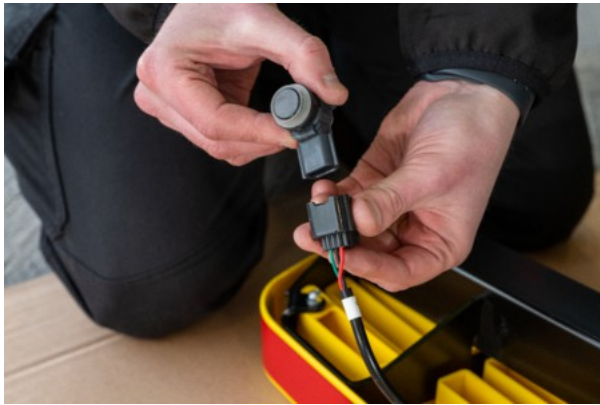

**RHINO - VOLKSWAGEN T6 TRANSPORTER  
2015 - | NEU TOWSTEP | TS11YOE**

**638,03 € inkl. MwSt.**

---

**Artikelnummer:** TS11YOE

**GALERIEBILDER**

**BESCHREIBUNG**

**RHINO - VOLKSWAGEN T6 TRANSPORTER 2015 - | NEU TOWSTEP | TS11YOE**

**Details:**

AHK 2/4 Bolzen, Dreiteilig, gelb, mit Connect+ Werks-PDC Lösung

**Geignet für Größe:**

L1H1 / L2H1

**Geignet für Heck:**

Heckklappe / Doppeltüren

**Bitte beachten Sie:**

→ Nicht geeignet für Fahrzeuge mit Heckstufe ab Werk. Bitte vor der Bestellung überprüfen

*Die gezeigte Abbildung ist nur indikativ. Das Bild kann von der gewählten Konfiguration abweichen.*