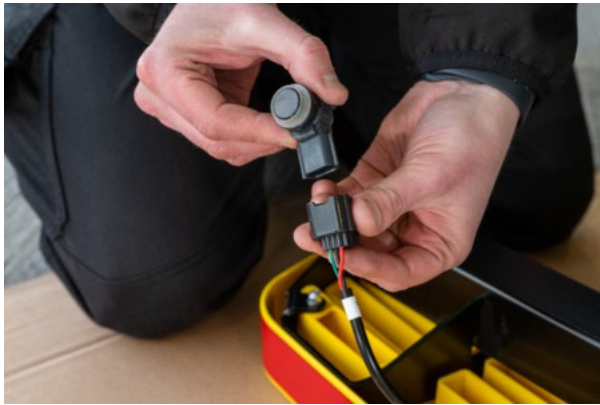

**RHINO - VOLKSWAGEN T6 TRANSPORTER
2015 - | NEU TOWSTEP | TS11YOE**

496,85 € inkl. MwSt.

Artikelnummer: TS11YOE

GALERIEBILDER

BESCHREIBUNG

RHINO - VOLKSWAGEN T6 TRANSPORTER 2015 - | NEU TOWSTEP | TS11YOE

Details:

AHK 2/4 Bolzen, Dreiteilig, gelb, mit Connect+ Werks-PDC Lösung

Geignet für Größe:

L1H1 / L2H1

Geignet für Heck:

Heckklappe / Doppeltüren

Bitte beachten Sie:

→ Nicht geeignet für Fahrzeuge mit Heckstufe ab Werk. Bitte vor der Bestellung überprüfen