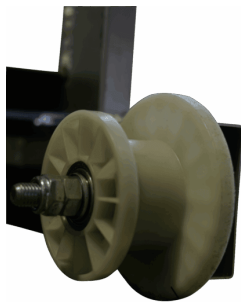

ROOF-TOPPER SCHRÄGAUFZUG - ERSATZTEIL PRITSCHEN FÜR DACHMATERIAL

734,83 € inkl. MwSt.

Artikelnummer: RT-PRITSCHEN

GALERIEBILDER

BESCHREIBUNG

ROOF-TOPPER SCHRÄGAUFZUG - ERSATZTEIL PRITSCHEN FÜR DACHMATERIAL

- Höhe - 0,8 [m]
- Breite - 0,77 [m]
- Tiefe - 0,72 [m]

Hergestellt aus Aluminiumrahmen und mit wasserfestem, rutschfestem Sperrholz überzogen. Er hat abnehmbare Seitenabdeckungen und Griffe für den sicheren Transport mit einem Gürtel.