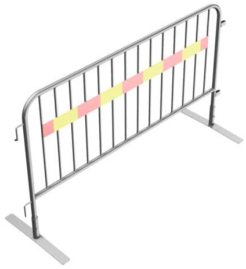

SCHAKE - ABSPERRGITTER TYP SE

217,99 € - 236,99 € inkl. MwSt.

Artikelnummer: V419SESK

VARIATIONEN

Bild	Artikelnummer	Beschreibung	Folientyp	Länge / Stäbe	Farbe	Preis
	419_001SE		Folie Typ 1	2,00 m, 14 Stäbe	rot/weiß	Allgemein 249,90 € <u>217,99 €</u> inkl. MwSt.
	419_001SESK		Folie Typ 1	2,00 m, 14 Stäbe	rot / gelb	Allgemein 249,90 € <u>217,99 €</u> inkl. MwSt.
Bild folgt	419_001SESK2		Folie Typ 2	2,00 m, 14 Stäbe	rot / gelb	Allgemein 249,90 € <u>218,99 €</u> inkl. MwSt.
	419_00SE		Folie Typ 1	2,50 m, 18 Stäbe	rot/weiß	Allgemein 271,32 € <u>236,99 €</u> inkl. MwSt.
	419_00SESK		Folie Typ 1	2,50 m, 18 Stäbe	rot / gelb	Allgemein 270,13 € <u>235,99 €</u> inkl. MwSt.

Bild	Artikelnummer	Beschreibung	Folientyp	Länge / Stäbe	Farbe	Preis
------	---------------	--------------	-----------	---------------	-------	-------

**Bild
folgt**

419_00SESK2	Folie Typ 2	2,50 m, 18 Stäbe	rot / gelb	Allgemein	271,32 €	<u>236,99 €</u> inkl. MwSt.
-------------	-------------	------------------	------------	-----------	----------	-----------------------------

GALERIEBILDER

BESCHREIBUNG

SCHAKE - ABSPERRGITTER TYP SE

zum Absperrern und Sichern von Veranstaltungsbereichen, verzinkte Stahlkonstruktion aus Ø 33,7 mm Rundrohr, Verbinden mehrerer Elemente möglich, zwei herausnehmbare Füße aus Flachstahl ermöglichen die Positionierung des Gitters, Gesamthöhe: 1,10 m, stabile senkrechte Stäbe sorgen für eine sichere Absperrung, für eine sichere Kennzeichnung wird zusätzlich ein Blech eingietet, das mit reflektierender Folie beklebt ist Auch in beschichteter Ausführung und / oder mit Reflektionsstreifen auf Anfrage erhältlich.

ZUSÄTZLICHE INFORMATIONEN

Folientyp	Folie Typ 1, Folie Typ 2
Länge / Stäbe	2,00 m, 14 Stäbe, 2,50 m, 18 Stäbe
Farbe	rot / gelb, rot/weiß
Hersteller	Schake