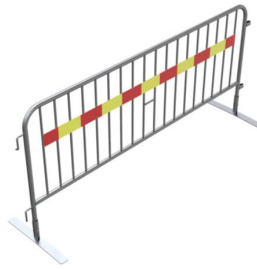

SCHAKE - ABSPERRGITTER TYP SE

217,99 € - 236,99 € inkl. MwSt.

Artikelnummer: V419SESK

VARIATIONEN

Bild	Artikelnummer	Beschreibung	Folientyp	Länge / Stäbe	Farbe	Preis
	419_001SE		Folie Typ 1	2,00 m, 14 Stäbe	rot/weiß	Allgemein 249,90 € <u>217,99 €</u> inkl. MwSt.
	419_001SESK		Folie Typ 1	2,00 m, 14 Stäbe	rot / gelb	Allgemein 249,90 € <u>217,99 €</u> inkl. MwSt.
Bild folgt	419_001SESK2		Folie Typ 2	2,00 m, 14 Stäbe	rot / gelb	Allgemein 249,90 € <u>218,99 €</u> inkl. MwSt.
	419_00SE		Folie Typ 1	2,50 m, 18 Stäbe	rot/weiß	Allgemein 271,32 € <u>236,99 €</u> inkl. MwSt.
	419_00SESK		Folie Typ 1	2,50 m, 18 Stäbe	rot / gelb	Allgemein 270,13 € <u>235,99 €</u> inkl. MwSt.

Bild	Artikelnummer	Beschreibung	Folientyp	Länge / Stäbe	Farbe	Preis
------	---------------	--------------	-----------	---------------	-------	-------

**Bild
folgt**

419_00SESK2	Folie Typ 2	2,50 m, 18 Stäbe	rot / gelb	Allgemein	271,32 €	<u>236,99 €</u> inkl. MwSt.
-------------	-------------	------------------	------------	-----------	----------	-----------------------------

GALERIEBILDER

BESCHREIBUNG

SCHAKE - ABSPERRGITTER TYP SE

zum Absperrern und Sichern von Veranstaltungsbereichen, verzinkte Stahlkonstruktion aus Ø 33,7 mm Rundrohr, Verbinden mehrerer Elemente möglich, zwei herausnehmbare Füße aus Flachstahl ermöglichen die Positionierung des Gitters, Gesamthöhe: 1,10 m, stabile senkrechte Stäbe sorgen für eine sichere Absperrung, für eine sichere Kennzeichnung wird zusätzlich ein Blech eingietet, das mit reflektierender Folie beklebt ist Auch in beschichteter Ausführung und / oder mit Reflektionsstreifen auf Anfrage erhältlich.

ZUSÄTZLICHE INFORMATIONEN

Folientyp	Folie Typ 1, Folie Typ 2
Länge / Stäbe	2,00 m, 14 Stäbe, 2,50 m, 18 Stäbe
Farbe	rot / gelb, rot/weiß
Hersteller	Schake