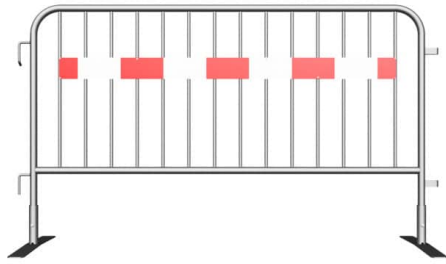

SCHAKE - ABSPERRGITTER TYP SE

217,99 € - 236,99 € inkl. MwSt.

Artikelnummer: V419SESK

VARIATIONEN

Bild	Artikelnummer	Beschreibung	Folientyp	Länge / Stäbe	Farbe	Preis
	419_001SE		Folie Typ 1	2,00 m, 14 Stäbe	rot/weiß	Allgemein 249,90 € <u>217,99 €</u> inkl. MwSt.
	419_001SESK		Folie Typ 1	2,00 m, 14 Stäbe	rot / gelb	Allgemein 249,90 € <u>217,99 €</u> inkl. MwSt.
Bild folgt	419_001SESK2		Folie Typ 2	2,00 m, 14 Stäbe	rot / gelb	Allgemein 249,90 € <u>218,99 €</u> inkl. MwSt.
	419_00SE		Folie Typ 1	2,50 m, 18 Stäbe	rot/weiß	Allgemein 271,32 € <u>236,99 €</u> inkl. MwSt.
	419_00SESK		Folie Typ 1	2,50 m, 18 Stäbe	rot / gelb	Allgemein 270,13 € <u>235,99 €</u> inkl. MwSt.

Bild	Artikelnummer	Beschreibung	Folientyp	Länge / Stäbe	Farbe	Preis
------	---------------	--------------	-----------	---------------	-------	-------

**Bild
folgt**

419_00SESK2	Folie Typ 2	2,50 m, 18 Stäbe	rot / gelb	Allgemein	271,32 €	<u>236,99 €</u> inkl. MwSt.
-------------	-------------	------------------	------------	-----------	----------	-----------------------------

GALERIEBILDER

BESCHREIBUNG

SCHAKE - ABSPERRGITTER TYP SE

zum Absperrern und Sichern von Veranstaltungsbereichen, verzinkte Stahlkonstruktion aus Ø 33,7 mm Rundrohr, Verbinden mehrerer Elemente möglich, zwei herausnehmbare Füße aus Flachstahl ermöglichen die Positionierung des Gitters, Gesamthöhe: 1,10 m, stabile senkrechte Stäbe sorgen für eine sichere Absperrung, für eine sichere Kennzeichnung wird zusätzlich ein Blech eingietet, das mit reflektierender Folie beklebt ist Auch in beschichteter Ausführung und / oder mit Reflektionsstreifen auf Anfrage erhältlich.

ZUSÄTZLICHE INFORMATIONEN

Folientyp	Folie Typ 1, Folie Typ 2
Länge / Stäbe	2,00 m, 14 Stäbe, 2,50 m, 18 Stäbe
Farbe	rot / gelb, rot/weiß
Hersteller	Schake