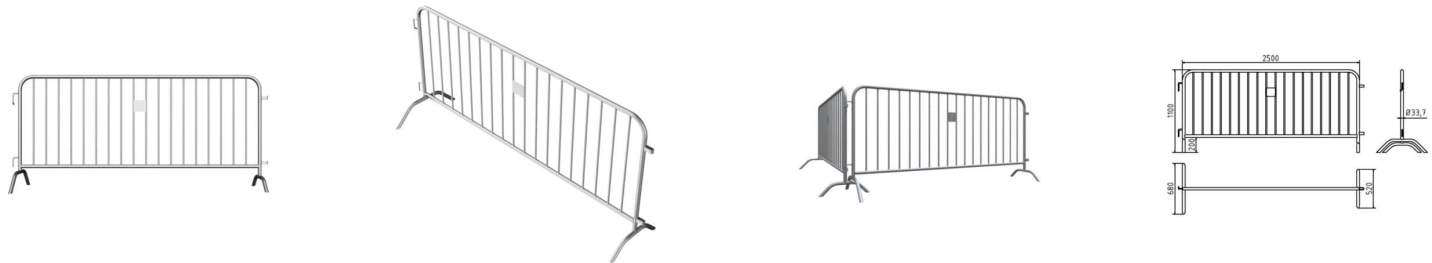

GALERIEBILDER

BESCHREIBUNG

SCHAKE ABSPERRGITTER TYP U - ROBUSTE UND LANGLEBIGE ABSPERRLÖSUNG

Das **Schake Absperrgitter Typ U** ist die ideale Lösung für Absperungen bei **Veranstaltungen, Baustellen oder Verkehrssicherungen**. Hergestellt aus stabilem **Stahlrohr $\varnothing$ 33,7 mm** und mit einer **verzinkten Oberfläche**, bietet das Gitter Langlebigkeit und Witterungsbeständigkeit.

Ausgestattet mit **Rundeisenhaken $\varnothing$ 13 mm** und Verbindungsbügeln aus Flacheisen, ermöglicht das Gitter eine einfache und sichere Verbindung mehrerer Elemente. Die **zwei angeschweißten Füße** sorgen für einen stabilen Stand, während die **18 Füllstäbe** das Gitter besonders robust machen. Mit einer **Unterfahrhöhe von 200 mm** ist es optimal für vielfältige Einsatzbereiche geeignet.

Technische Details:

- **Typ:** Absperrgitter Typ U
- **Material:** Stahlrohr $\varnothing$ 33,7 mm, verzinkt
- **Maße:**
  - Höhe: 1,10 m
  - Länge: 2,50 m
  - Unterfahrhöhe: 200 mm
- **Ausstattung:**
  - Rundeisenhaken $\varnothing$ 13 mm
  - Verbindungsbügel aus Flacheisen
  - Zwei angeschweißte Füße
  - 18 Füllstäbe
- **Gewicht:** 17 kg

Vorteile:

- **Langlebig und robust:** Verzinkte Konstruktion schützt vor Korrosion und hält intensiver Nutzung stand.