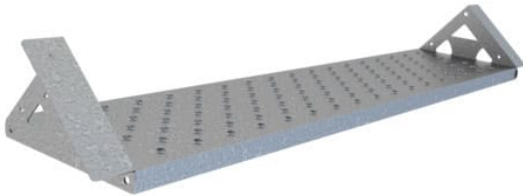

**SCHAKE - EINZELTEILE FÜR DAS  
 BAUTREPPEN-SET**

**36,99 € - 113,99 € inkl. MwSt.**

**Artikelnummer: V706810**

**VARIATIONEN**

Bild	Artikelnummer	Beschreibung	Variantentyp	Preis
	706810		Bautreppe-Einzeltritt	Allgemein <del>141,97 €</del> <u>113,99 €</u> inkl. MwSt.
	11277H		Aufnahme von Geländerpfosten	Allgemein <del>49,74 €</del> <u>36,99 €</u> inkl. MwSt.

### SCHAKE - EINZELTEILE FÜR DAS BAUTREPPEN-SET

Genauere Details im jeweiligen Datenblatt zu finden.

## ZUSÄTZLICHE INFORMATIONEN

**Variantentyp**

Aufnahme von Geländerpfosten, Bautreppe-Einzeltritt

**Hersteller**

Schake