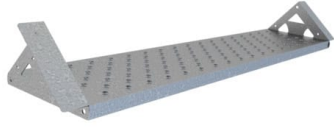

SCHAKE - EINZELTEILE FÜR DAS BAUTREPPEN-SET

36,99 € - 113,99 € inkl. MwSt.

Schake - Einzelteile für das Bautreppen-SET | Lieferung 1-5 Werktage, versandkostenfrei ab 150 €. Beratung 02247-9029252.

Artikelnummer: V706810

VARIATIONEN

Bild	Artikelnummer	Beschreibung	Variantentyp	Preis
	706810	Bautreppe-Einzeltritt	Allgemein	141,97 € <u>113,99 €</u> inkl. MwSt.
	11277H	Aufnahme von Geländerpfosten	Allgemein	49,74 € <u>36,99 €</u> inkl. MwSt.

GALERIEBILDER

BESCHREIBUNG

SCHAKE - EINZELTEILE FÜR DAS BAUTREPPEN-SET

Schake - Einzelteile für das Bautreppen-SET aus dem Sortiment von **Schake** — Verkehrssicherheit & Werkschutz. Versand innerhalb von 1-5 Werktagen, kostenfreie Lieferung innerhalb Deutschlands ab einem Bestellwert von 150 €.