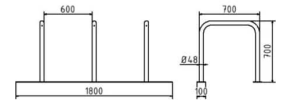

GALERIEBILDER

BESCHREIBUNG

SCHAKE FAHRRADANLEHNSTÄNDER ZUM AUFDÜBELN - ROBUSTE UND PRAKTISCHE LÖSUNG FÜR FAHRRADABSTELLUNGEN

Der **Schake Fahrradanhänger** bietet eine stabile und langlebige Möglichkeit, Fahrräder sicher abzustellen. Der Ständer besteht aus **drei Anlehnbügel**, die aus **Stahlrohr Ø 48 mm** gefertigt und fest auf einem **Flacheisen (100 x 8 mm)** verschweißt sind. Die Konstruktion ist äußerst robust und langlebig, mit einer **feuerverzinkten Oberfläche**, die vor Korrosion schützt und für den Einsatz im Außenbereich geeignet ist.

Mit einer **Gesamtlänge von 1800 mm** und einer **Gesamtbreite von ca. 700 mm** bietet der Fahrradanhänger ausreichend Platz für mehrere Fahrräder. Die **Bohrungen im Flacheisen** ermöglichen ein einfaches und sicheres Festdübeln. Die **Höhe über Flur von ca. 700 mm** macht das Anlehnen der Fahrräder komfortabel.

Technische Details:

- **Typ:** Fahrradanhänger zum Aufdübeln
- **Material:** Stahlrohr Ø 48 mm, Flacheisen 100 x 8 mm, feuerverzinkt
- **Maße:**
  - Gesamtlänge: 1800 mm
  - Gesamtbreite: ca. 700 mm
  - Bügelabstand: ca. 600 mm
  - Höhe: ca. 700 mm über Flur
- **Gewicht:** 32,8 kg
- **Montage:** Mit Bohrungen zum Festdübeln