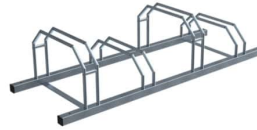

SCHAKE - FAHRRADSTÄNDER REIHENANLAGE

120,99 € - 281,99 € inkl. MwSt.

Artikelnummer: V421_20

VARIATIONEN

Bild	Artikelnummer	Beschreibung	Farbe	Einstellplätze	Preis
	421_20		feuerverzinkt	2 Einstellplätze	Allgemein 143,75 € <u>120,99 €</u> inkl. MwSt.
	421_20B		feuerverzinkt und beschichtet in RAL9005	2 Einstellplätze	Allgemein 192,78 € <u>170,99 €</u> inkl. MwSt.
	421_30		feuerverzinkt	3 Einstellplätze	Allgemein 213,01 € <u>187,99 €</u> inkl. MwSt.
	421_30B		feuerverzinkt und beschichtet in RAL9005	3 Einstellplätze	Allgemein 293,93 € <u>251,99 €</u> inkl. MwSt.
	421_40		feuerverzinkt	4 Einstellplätze	Allgemein 252,28 € <u>219,99 €</u> inkl. MwSt.

Bild	Artikelnummer	Beschreibung	Farbe	Einstellplätze	Preis
	421_40B	feuerverzinkt und beschichtet in RAL9005		4 Einstellplätze	Allgemein 330,82 € <u>281,99 €</u> inkl. MwSt.

GALERIEBILDER

BESCHREIBUNG

SCHAKE - FAHRRADSTÄNDER FÜR REIHENANLAGE

- Ein optisch ansprechender und einfach aufzustellender Fahrradständer.
- einfach aufzustellen
- eine doppelseitige Nutzung möglich
- langlebig durch Feuerverzinkung und optionale Beschichtung
- Rahmen aus Vierkantrohr
- Bügel 19 mm Rundrohr
- Höhe: ca. 330 mm, abwechselnd Hoch-/ Tiefstellung
- Fahrradreifenbreite bis 55 mm