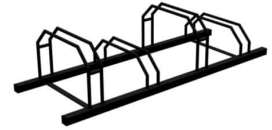

SCHAKE - FAHRRADSTÄNDER REIHENANLAGE

120,99 € - 281,99 € inkl. MwSt.

Artikelnummer: V421_20

VARIATIONEN

Bild	Artikelnummer	Beschreibung	Farbe	Einstellplätze	Preis
	421_20		feuerverzinkt	2 Einstellplätze	Allgemein 143,75 € <u>120,99 €</u> inkl. MwSt.
	421_20B		feuerverzinkt und beschichtet in RAL9005	2 Einstellplätze	Allgemein 192,78 € <u>170,99 €</u> inkl. MwSt.
	421_30		feuerverzinkt	3 Einstellplätze	Allgemein 213,01 € <u>187,99 €</u> inkl. MwSt.
	421_30B		feuerverzinkt und beschichtet in RAL9005	3 Einstellplätze	Allgemein 293,93 € <u>251,99 €</u> inkl. MwSt.
	421_40		feuerverzinkt	4 Einstellplätze	Allgemein 252,28 € <u>219,99 €</u> inkl. MwSt.

Bild	Artikelnummer	Beschreibung	Farbe	Einstellplätze	Preis
	421_40B	feuerverzinkt und beschichtet in RAL9005		4 Einstellplätze	Allgemein 330,82 € <u>281,99 €</u> inkl. MwSt.

GALERIEBILDER

BESCHREIBUNG

SCHAKE - FAHRRADSTÄNDER FÜR REIHENANLAGE

- Ein optisch ansprechender und einfach aufzustellender Fahrradständer.
- einfach aufzustellen
- eine doppelseitige Nutzung möglich
- langlebig durch Feuerverzinkung und optionale Beschichtung
- Rahmen aus Vierkantrohr
- Bügel 19 mm Rundrohr
- Höhe: ca. 330 mm, abwechselnd Hoch-/ Tiefstellung
- Fahrradreifenbreite bis 55 mm