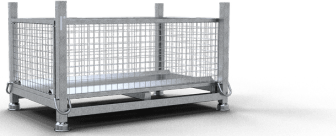

## SCHAKE - GITTER-KORB 1,48M X 0,78M X 0,53M

Allgemein 465,29 € **396,99 €** inkl. MwSt.

Schake Gitter-Korb 1,48 x 0,78 x 0,53 m zur schnellen Umrüstung der Stapelpalette Art.-Nr. 50115 zur Gitterbox. Werkzeuglos einlegbar, mit robustem Stahlblechboden – ideal zur Lagerung von Kleinteilen und Zubehör

#### SCHAKE GITTER-KORB 1,48M X 0,78M X 0,53M - EFFIZIENTE ERWEITERUNG FÜR STAPELPALETTE

Der **Schake Gitter-Korb** bietet die ideale Lösung zur **Lagerung von Kleinteilen** und erweitert die Nutzungsmöglichkeiten der Stapelpalette **Art.-Nr. 50115**. Mit seinen großzügigen Maßen von **1,48 m Länge, 0,78 m Breite und 0,53 m Höhe** wird die Stapelpalette im Handumdrehen zur vielseitigen **Gitterbox** umgerüstet. Der Gitter-Korb wird einfach in die Stapelpalette eingelegt und arretiert sich dank der durchdachten Kontur **werkzeuglos selbstständig**. Der Boden besteht aus gekantetem Stahlblech, was für besondere Robustheit und Langlebigkeit sorgt – optimal für den Einsatz in anspruchsvollen Umgebungen wie Baustellen oder Lagerhallen.

#### Technische Details:

- **Typ:** Gitter-Korb zur Lagerung von Kleinteilen
- **Material:** Stahl, Boden aus gekantetem Stahlblech
- **Füllmaße:** Länge 1,48 m, Breite 0,78 m, Höhe 0,53 m
- **Kompatibilität:** Passend für Stapelpalette Art.-Nr. 50115
- **Montage:** Werkzeugloses Einlegen und selbstständige Arretierung

#### Vorteile:

- **Vielseitig einsetzbar:** Verwandelt die Stapelpalette schnell in eine Gitterbox.
- **Robust und langlebig:** Stahlkonstruktion mit stabilem, gekantetem Stahlblechboden.
- **Einfache Handhabung:** Werkzeuglose Montage und automatische Arretierung.
- **Platzsparende Lagerung:** Optimale Organisation von Kleinteilen und Zubehör.