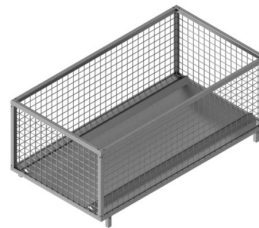

GALERIEBILDER

BESCHREIBUNG

SCHAKE GITTER-KORB 1,48M X 0,78M X 0,53M - EFFIZIENTE ERWEITERUNG FÜR STAPELPALETTE

Der **Schake Gitter-Korb** bietet die ideale Lösung zur **Lagerung von Kleinteilen** und erweitert die Nutzungsmöglichkeiten der Stapelpalette **Art.-Nr. 50115**. Mit seinen großzügigen Maßen von **1,48 m Länge, 0,78 m Breite und 0,53 m Höhe** wird die Stapelpalette im Handumdrehen zur vielseitigen **Gitterbox** umgerüstet. Der Gitter-Korb wird einfach in die Stapelpalette eingelegt und arretiert sich dank der durchdachten Kontur **werkzeuglos selbstständig**. Der Boden besteht aus gekantetem Stahlblech, was für besondere Robustheit und Langlebigkeit sorgt – optimal für den Einsatz in anspruchsvollen Umgebungen wie Baustellen oder Lagerhallen.

Technische Details:

- **Typ:** Gitter-Korb zur Lagerung von Kleinteilen
- **Material:** Stahl, Boden aus gekantetem Stahlblech
- **Füllmaße:** Länge 1,48 m, Breite 0,78 m, Höhe 0,53 m
- **Kompatibilität:** Passend für Stapelpalette Art.-Nr. 50115
- **Montage:** Werkzeugloses Einlegen und selbstständige Arretierung

Vorteile:

- **Vielseitig einsetzbar:** Verwandelt die Stapelpalette schnell in eine Gitterbox.
- **Robust und langlebig:** Stahlkonstruktion mit stabilem, gekantetem Stahlblechboden.
- **Einfache Handhabung:** Werkzeuglose Montage und automatische Arretierung.
- **Platzsparende Lagerung:** Optimale Organisation von Kleinteilen und Zubehör.

Anwendungsbereiche:

Der Gitter-Korb eignet sich perfekt für die **Lagerung von Kleinteilen** auf Baustellen, in Werkstätten oder Lagerräumen. Er