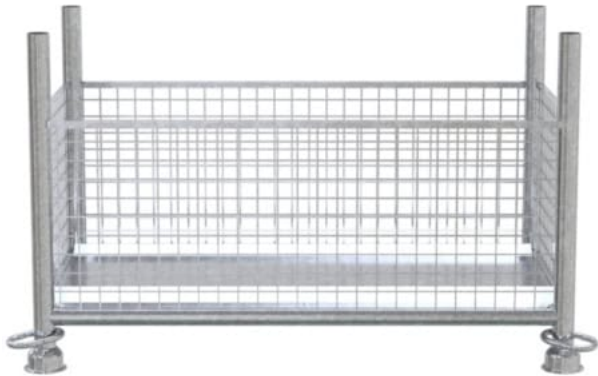

SCHAKE - GITTERBOXPALETTE 1,30M X 0,70M X 0,50M

0,00 € - 393,99 € inkl. MwSt.

Artikelnummer: V50300

VARIATIONEN

Bild	Artikelnummer	Beschreibung	Farbe	Preis
	50300-0		lackiert	393,99 € inkl. MwSt.
	50310-0		verzinkt	0,00 € inkl. MwSt.

GALERIEBILDER

BESCHREIBUNG

SCHAKE - GITTERBOXPALETTE

Für den universellen Einsatz in der Lagertechnik.

Füllmaße: 1,30 m x 0,70 m x 0,50 m

Standrohre sind aus Ø 57 mm Rundrohr

Querholme sind aus Ø 48,3 mm Rundrohr

Belastbarkeit: bis zu 1,5 t

sowohl für Stapler- und Hubwagenverkehr, als auch für Kranbetrieb, geeignet
durch die Kontur der Tulpenfüße lassen sich die Gitterboxpaletten standsicher stapeln

ZUSÄTZLICHE INFORMATIONEN

Farbe	verzinkt, lackiert
Hersteller	Schake