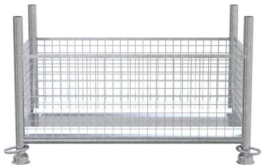

SCHAKE - GITTERBOXPALETTE
1,30M X 0,70M X 0,50M

Allgemein ~~431,97 €~~ **374,99 €** inkl. MwSt.

Artikelnummer: V50300

VARIATIONEN

Bild	Artikelnummer	Beschreibung	Farbe	Preis
------	---------------	--------------	-------	-------

50300-0

lackiert Allgemein ~~431,97 €~~ **374,99 €** inkl. MwSt.

GALERIEBILDER

BESCHREIBUNG

SCHAKE - GITTERBOXPALETTE

Für den universellen Einsatz in der Lagertechnik.

Füllmaße: 1,30 m x 0,70 m x 0,50 m

Standrohre sind aus Ø 57 mm Rundrohr

Querholme sind aus Ø 48,3 mm Rundrohr

Belastbarkeit: bis zu 1,5 t

sowohl für Stapler- und Hubwagenverkehr, als auch für Kranbetrieb, geeignet

durch die Kontur der Tulpenfüße lassen sich die Gitterboxpaletten standsicher stapeln