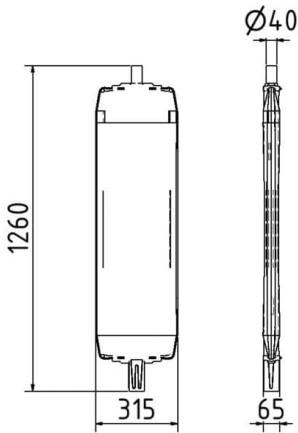

SCHAKE - KUNSTSTOFFBAKE TYP 60 GEBLOCKT

48,56 € - 70,21 € inkl. MwSt.

Artikelnummer: V36055B

VARIATIONEN

| Bild | Artikelnummer | Beschreibung | Folienfarbe | Folientyp | Markierungstyp | Preis |
|------|---------------|--------------|-------------|-----------------|----------------|---------------------|
| | 36055B | | rot / weiß | Folie Typ RA1/A | doppelseitig | 55,49 € inkl. MwSt. |
| | 36055B2 | | rot / weiß | Folie Typ RA2/B | doppelseitig | 65,26 € inkl. MwSt. |
| | 36055B2E | | rot / weiß | Folie Typ RA2/B | einseitig | 54,39 € inkl. MwSt. |
| | 36055B3 | | rot / weiß | Folie Typ RA2/C | doppelseitig | 70,21 € inkl. MwSt. |
| | 36055B3E | | rot / weiß | Folie Typ RA2/C | einseitig | 56,91 € inkl. MwSt. |

| Bild | Artikelnummer | Beschreibung | Folienfarbe | Folientyp | Markierungstyp | Preis |
|--|---------------|--------------|-------------|-----------------|----------------|---------------------|
|  | 36055BE | | rot / weiß | Folie Typ RA1/A | einseitig | 48,56 € inkl. MwSt. |

GALERIEBILDER

BESCHREIBUNG

SCHAKE - KUNSTSTOFFBAKE TYP 60

- BEKLEBT MIT HORIZONTAL GEBLOCKTER FOLIE
- GESCHÜTZTER FOLIENBEREICH DURCH AUSSENKANTE
- STUTZEN 60 X 60 MM
- OBERER STUTZEN Ø 42 MM FÜR LAMPENBEFESTIGUNG
- ROT/WEISS