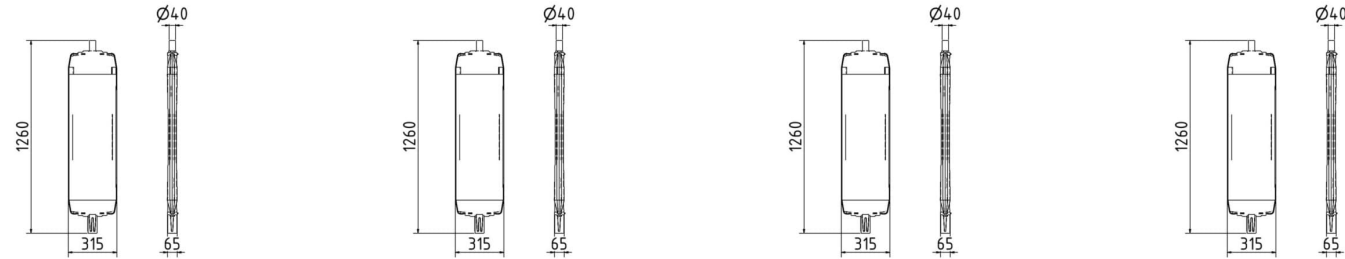

SCHAKE - KUNSTSTOFFBAKE TYP 60 GEBLOCKT

48,56 € - 70,21 € inkl. MwSt.

Artikelnummer: V36055B

VARIATIONEN

| Bild | Artikelnummer | Beschreibung | Folienfarbe | Folientyp | Markierungstyp | Preis |
|------|---------------|--------------|-------------|-----------------|----------------|---------------------|
| | 36055B | | rot / weiß | Folie Typ RA1/A | doppelseitig | 55,49 € inkl. MwSt. |
| | 36055B2 | | rot / weiß | Folie Typ RA2/B | doppelseitig | 65,26 € inkl. MwSt. |
| | 36055B2E | | rot / weiß | Folie Typ RA2/B | einseitig | 54,39 € inkl. MwSt. |
| | 36055B3 | | rot / weiß | Folie Typ RA2/C | doppelseitig | 70,21 € inkl. MwSt. |
| | 36055B3E | | rot / weiß | Folie Typ RA2/C | einseitig | 56,91 € inkl. MwSt. |

| Bild | Artikelnummer | Beschreibung | Folienfarbe | Folientyp | Markierungstyp | Preis |
|--|---------------|--------------|-------------|-----------------|----------------|---------------------|
|  | 36055BE | | rot / weiß | Folie Typ RA1/A | einseitig | 48,56 € inkl. MwSt. |

GALERIEBILDER

BESCHREIBUNG

SCHAKE - KUNSTSTOFFBAKE TYP 60

- BEKLEBT MIT HORIZONTAL GEBLOCKTER FOLIE
- GESCHÜTZTER FOLIENBEREICH DURCH AUSSENKANTE
- STUTZEN 60 X 60 MM
- OBERER STUTZEN Ø 42 MM FÜR LAMPENBEFESTIGUNG
- ROT/WEISS

ZUSÄTZLICHE INFORMATIONEN

| | |
|-----------------------|---|
| Folienfarbe | rot / gelb, rot / weiß |
| Folientyp | Folie Typ RA1/A, Folie Typ RA2/B, Folie Typ RA2/C |
| Markierungstyp | doppelseitig, einseitig |
| Hersteller | Schake |