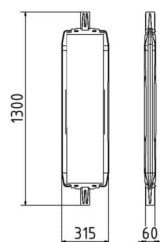

Bild	Artikelnummer	Beschreibung	Folientyp	Markierungstyp	Farbe	Preis
	36055W3R		Folie Typ RA2/C, schraffiert	einseitig rechtsweisend	rot/weiß	Allgemein 75,21-€ <u>57,99 €</u> inkl. MwSt.

Bild folgt

36055WL		Folie Typ RA1/A, schraffiert	einseitig linksweisend	rot/weiß	Allgemein 66,05-€ <u>50,99 €</u> inkl. MwSt.

Bild folgt

36055WP		Folie Typ RA1/A, pfeilförmig	doppelseitig rechts- / linksweisend	rot/weiß	Allgemein 73,78-€ <u>56,99 €</u> inkl. MwSt.

Bild folgt

36055WPE		Folie Typ RA1/A, pfeilförmig	einseitig rechts- / linksweisend	rot/weiß	Allgemein 66,05-€ <u>50,99 €</u> inkl. MwSt.

Bild folgt

36055WR		Folie Typ RA1/A, schraffiert	einseitig rechtsweisend	rot/weiß	Allgemein 66,05-€ <u>50,99 €</u> inkl. MwSt.

GALERIEBILDER