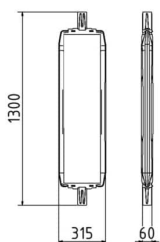

Bild	Artikelnummer	Beschreibung	Folientyp	Markierungstyp	Farbe	Preis
	36055W3R		Folie Typ RA2/C, schraffiert	einseitig rechtsweisend	rot/weiß	Allgemein 75,21-€ <u>57,99 €</u> inkl. MwSt.

Bild folgt

36055WL		Folie Typ RA1/A, schraffiert	einseitig linksweisend	rot/weiß	Allgemein 66,05-€ <u>50,99 €</u> inkl. MwSt.

Bild folgt

36055WP		Folie Typ RA1/A, pfeilförmig	doppelseitig rechts- / linksweisend	rot/weiß	Allgemein 73,78-€ <u>56,99 €</u> inkl. MwSt.

Bild folgt

36055WPE		Folie Typ RA1/A, pfeilförmig	einseitig rechts- / linksweisend	rot/weiß	Allgemein 66,05-€ <u>50,99 €</u> inkl. MwSt.

Bild folgt

36055WR		Folie Typ RA1/A, schraffiert	einseitig rechtsweisend	rot/weiß	Allgemein 66,05-€ <u>50,99 €</u> inkl. MwSt.

GALERIEBILDER