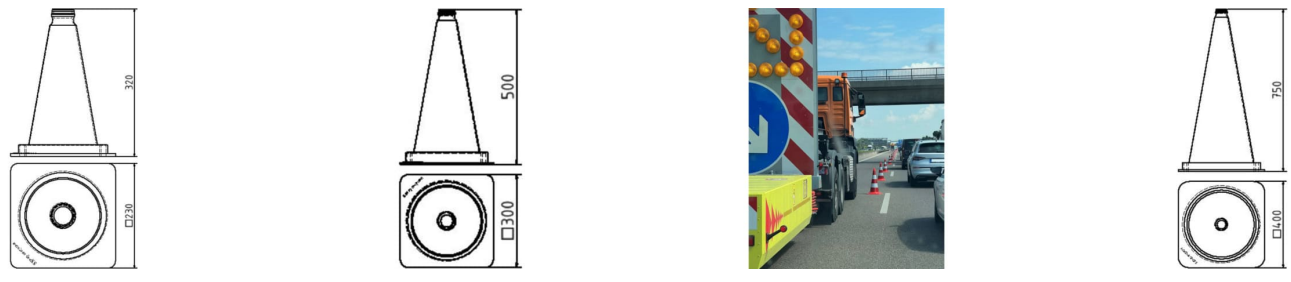

SCHAKE - LEITKEGEL GELB

31,99 € - 57,99 € inkl. MwSt.

Artikelnummer: V3LG

VARIATIONEN

Bild	Artikelnummer	Beschreibung	Farbe	Höhe:	Preis
	3L320G		gelb/schwarz	320 mm	Allgemein 43,91 € <u>31,99 €</u> inkl. MwSt.
	3L320G-0		Gelb	320 mm	Allgemein 43,79 € <u>31,99 €</u> inkl. MwSt.
	3L500G		gelb/schwarz	500 mm	Allgemein 49,62 € <u>36,99 €</u> inkl. MwSt.
	3L500G-0		Gelb	500 mm	Allgemein 47,84 € <u>35,99 €</u> inkl. MwSt.
	3L750G		gelb/schwarz	750 mm	Allgemein 74,85 € <u>57,99 €</u> inkl. MwSt.

Bild	Artikelnummer	Beschreibung	Farbe	Höhe:	Preis
	3L750G-0		Gelb	750 mm	Allgemein 74,85 € 57,99 € inkl. MwSt.

GALERIEBILDER

BESCHREIBUNG

SCHAKE - LEITKEGEL

FÜR DEN EINSATZ IM LAGER, AUF PARKPLÄTZEN, ZUM SCHNELLEN UND KURZFRISTIGEN ABSICHERN.

ZUSÄTZLICHE INFORMATIONEN

Farbe	Gelb, gelb/schwarz
Höhe:	320 mm, 500 mm, 750 mm
Hersteller	Schake