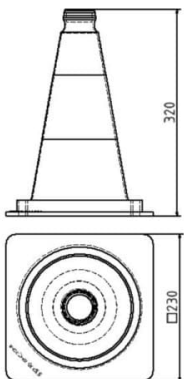

SCHAKE - LEITKEGEL ROT

28,99 € - 58,99 € inkl. MwSt.

Artikelnummer: V3L

VARIATIONEN

Bild	Artikelnummer	Beschreibung	Farbe	Höhe:	Preis
	3L200		rot/weiß	200 mm	Allgemein 39,98 € <u>28,99 €</u> inkl. MwSt.
	3L320		rot/weiß	320 mm	Allgemein 43,79 € <u>31,99 €</u> inkl. MwSt.
	3L500		rot/weiß	500 mm	Allgemein 47,84 € <u>35,99 €</u> inkl. MwSt.

Bild	Artikelnummer	Beschreibung	Farbe	Höhe:	Preis
	3L500RS2		rot / weiß reflektierend	500 mm	Allgemein 48,67 € <u>35,99 €</u> inkl. MwSt.
	3L750		rot/weiß	750 mm	Allgemein 74,85 € <u>57,99 €</u> inkl. MwSt.
	3L750RS2		rot / weiß reflektierend	750 mm	Allgemein 76,04 € <u>58,99 €</u> inkl. MwSt.

GALERIEBILDER

BESCHREIBUNG

SCHAKE - LEITKEGEL

**FÜR DEN EINSATZ IM LAGER, AUF PARKPLÄTZEN, ZUM SCHNELLEN UND KURZFRISTIGEN ABSICHERN.
 ·ROT / WEISS ·TAGESLEUCHTEND ·AUS STARKEM PVC-MATERIAL ·GUTE STANDFESTIGKEIT ·STAPELBAR**

INDIVIDUALISIEREN SIE IHRE LEITKEGEL!

**MÖGLICHKEITEN: ·AUFKLEBER AUF LEITKEGEL, TAGESLEUCHTEND ·BEDRUCKTE RA1/A LEITKEGELFOLIE
·BEDRUCKTE RA2/B LEITKEGELFOLIE**

ZUSÄTZLICHE INFORMATIONEN

Farbe	rot / weiß reflektierend, rot/weiß
Höhe:	200 mm, 320 mm, 500 mm, 750 mm
Hersteller	Schake