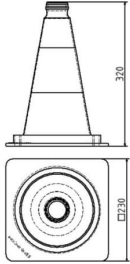

SCHAKE - LEITKEGEL ROT

28,99 € - 58,99 € inkl. MwSt.

Artikelnummer: V3L

VARIATIONEN

Bild	Artikelnummer	Beschreibung	Farbe	Höhe:	Preis
	3L200		rot/weiß	200 mm	Allgemein 39,98 € <u>28,99 €</u> inkl. MwSt.
	3L320		rot/weiß	320 mm	Allgemein 43,79 € <u>31,99 €</u> inkl. MwSt.
	3L500		rot/weiß	500 mm	Allgemein 47,84 € <u>35,99 €</u> inkl. MwSt.
	3L500RS2		rot / weiß reflektierend	500 mm	Allgemein 48,67 € <u>35,99 €</u> inkl. MwSt.
	3L750		rot/weiß	750 mm	Allgemein 74,85 € <u>57,99 €</u> inkl. MwSt.

Bild	Artikelnummer	Beschreibung	Farbe	Höhe:	Preis
	3L750RS2		rot / weiß reflektierend	750 mm	Allgemein 76,04 € 58,99 € inkl. MwSt.

GALERIEBILDER

BESCHREIBUNG

SCHAKE - LEITKEGEL

FÜR DEN EINSATZ IM LAGER, AUF PARKPLÄTZEN, ZUM SCHNELLEN UND KURZFRISTIGEN ABSICHERN.

ZUSÄTZLICHE INFORMATIONEN

Farbe	rot / weiß reflektierend, rot/weiß
Höhe:	200 mm, 320 mm, 500 mm, 750 mm
Hersteller	Schake