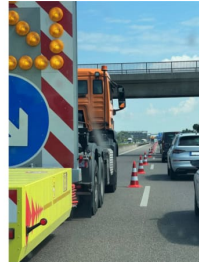

SCHAKE - LEITKEGEL ROT

28,99 € - 58,99 € inkl. MwSt.

Artikelnummer: V3L

VARIATIONEN

Bild	Artikelnummer	Beschreibung	Farbe	Höhe:	Preis
	3L200		rot/weiß	200 mm	Allgemein 39,98 € <u>28,99 €</u> inkl. MwSt.
	3L320		rot/weiß	320 mm	Allgemein 43,79 € <u>31,99 €</u> inkl. MwSt.
	3L500		rot/weiß	500 mm	Allgemein 47,84 € <u>35,99 €</u> inkl. MwSt.
	3L500RS2		rot / weiß reflektierend	500 mm	Allgemein 48,67 € <u>35,99 €</u> inkl. MwSt.
	3L750		rot/weiß	750 mm	Allgemein 74,85 € <u>57,99 €</u> inkl. MwSt.

Bild	Artikelnummer	Beschreibung	Farbe	Höhe:	Preis
	3L750RS2		rot / weiß reflektierend	750 mm	Allgemein 76,04 € 58,99 € inkl. MwSt.

GALERIEBILDER

BESCHREIBUNG

SCHAKE - LEITKEGEL

FÜR DEN EINSATZ IM LAGER, AUF PARKPLÄTZEN, ZUM SCHNELLEN UND KURZFRISTIGEN ABSICHERN.