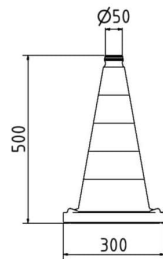

SCHAKE - LEITKEGEL ZWEITEILIG

47,99 € - 79,99 € inkl. MwSt.

Artikelnummer: V3LRS

VARIATIONEN

| Bild | Artikelnummer | Beschreibung | Höhe: | Farbe | Folientyp | Preis |
|------|---------------|--------------|--------|------------|---------------------------|-----------------------------------------------|
| | 3L530RS | | 500 mm | rot/weiß | Folie Typ RA1/A Allgemein | 62,83 € <u>47,99 €</u> inkl. MwSt. |
| | 3L530RS2 | | 500 mm | rot/weiß | Folie Typ RA2/B Allgemein | 75,57 € <u>59,99 €</u> inkl. MwSt. |
| | 3L530RSSK | | 500 mm | rot / gelb | Folie Typ RA1/A Allgemein | 62,83 € <u>47,99 €</u> inkl. MwSt. |
| | 3L530RSSK2 | | 500 mm | rot / gelb | Folie Typ RA2/B Allgemein | 62,83 € <u>47,99 €</u> inkl. MwSt. |
| | 3L730RS | | 750 mm | rot/weiß | Folie Typ RA1/A Allgemein | 91,04 € <u>71,99 €</u> inkl. MwSt. |

| Bild | Artikelnummer | Beschreibung | Höhe: | Farbe | Folientyp | Preis |
|----------------------------------------------------------------------------------|---------------|--------------|--------|------------|-----------------|----------------------------------------------|
|  | 3L730RS2 | | 750 mm | rot/weiß | Folie Typ RA2/B | Allgemein 99,96 € <u>79,99 €</u> inkl. MwSt. |
|  | 3L730RSSK | | 750 mm | rot / gelb | Folie Typ RA1/A | Allgemein 91,04 € <u>71,99 €</u> inkl. MwSt. |
|  | 3L730RSSK2 | | 750 mm | rot / gelb | Folie Typ RA2/B | Allgemein 99,96 € <u>79,99 €</u> inkl. MwSt. |

GALERIEBILDER

BESCHREIBUNG

SCHAKE - LEITKEGEL

·ZWEITEILIG

·GUTE STANDFESTIGKEIT ·STAPELBAR

·FUSSPLATTE AUS RECYCLING-MATERIAL ·EXTREM RUTSCHFEST ·GEWICHTSKLASSE 3

INDIVIDUALISIEREN SIE IHRE LEITKEGEL!

MÖGLICHKEITEN: ·AUFKLEBER AUF LEITKEGEL, TAGESLEUCHTEND ·BEDRUCKTE RA1/A LEITKEGELFOLIE ·BEDRUCKTE RA2/B LEITKEGELFOLIE

ZUSÄTZLICHE INFORMATIONEN

| | |
|-------------------|----------------------------------|
| Höhe: | 500 mm, 750 mm |
| Farbe | rot / gelb, rot/weiß |
| Folientyp | Folie Typ RA1/A, Folie Typ RA2/B |
| Hersteller | Schake |