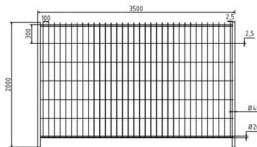

GALERIEBILDER

BESCHREIBUNG

SCHAKE MOBILZAUN „CLOUD“ - ROBUSTE UND VIELSEITIGE ABSPERRLÖSUNG IM SET (40 STÜCK)

Das Schake Mobilzaun „Cloud“ Set mit **40 Stück** ist die ideale Wahl für **temporäre Absperrungen** auf Baustellen, bei Veranstaltungen oder in anderen Einsatzbereichen. Mit einer stabilen **sendzimirverzinkten Konstruktion** bietet jeder Zaun langlebigen Schutz vor Korrosion und eine robuste Bauweise. Jeder Mobilzaun verfügt über einen **umlaufenden Rohrrahmen** und überzeugt durch seine **Maße von 3,50 x 2,00 m**, die eine optimale Abdeckung gewährleisten.

Die **Maschenweite von 100/300 mm** in Kombination mit senkrechten **Drähten (2,5 mm)** und waagerechten **Drähten (3,0 mm)** sorgt für Stabilität und Sicherheit. Die Standrohre aus **Ø 38 mm senkrecht** und **Ø 25 mm waagerecht** garantieren zusätzlichen Halt und Langlebigkeit.

Für eine persönliche Note können die Mobilzäune mit einem **individuellen Bauzaunschild** aus **Farb-Aluminium-Blech** (Maße: 100 x 600 x 0,5 mm) individualisiert werden.

Technische Details:

- **Typ:** Mobilzaun „Cloud“ Set (40 Stück)
- **Material:** Sendzimirverzinkt für Korrosionsschutz
- **Maße pro Zaun:** 3,50 x 2,00 m
- **Maschenweite:** 100/300 mm
- **Drahtstärke:** Senkrecht 2,5 mm / Waagerecht 3,0 mm
- **Standrohre:** Senkrecht Ø 38 mm / Waagerecht Ø 25 mm
- **Optional:** Individuelles Bauzaunschild (100 x 600 x 0,5 mm, Farb-Aluminium-Blech)

Vorteile:

- **Robust und langlebig:** Sendzimirverzinkte Konstruktion schützt vor Korrosion.