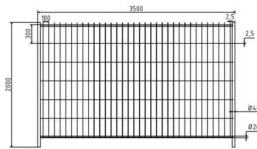

GALERIEBILDER

BESCHREIBUNG

SCHAKE MOBILZAUN „CLOUD“ - ROBUSTE UND VIELSEITIGE ABSPERRLÖSUNG

Der **Schake Mobilzaun „Cloud“** ist die ideale Wahl für temporäre Absperrungen auf Baustellen, bei Veranstaltungen oder in anderen Einsatzbereichen. Mit einer stabilen **sendzimirverzinkten Konstruktion** bietet er langlebigen Schutz vor Korrosion und eine robuste Bauweise. Der Mobilzaun verfügt über einen umlaufenden Rohrrahmen und überzeugt durch seine **Maße von 3,50 x 2,00 m**, die eine optimale Abdeckung gewährleisten.

Die **Maschenweite von 100/300 mm** in Kombination mit senkrechten **Drähten (2,5 mm)** und waagerechten **Drähten (3,0 mm)** sorgt für Stabilität und Sicherheit. Die Standrohre aus **Ø 38 mm senkrecht** und **Ø 25 mm waagerecht** garantieren zusätzlichen Halt und Langlebigkeit.

Für eine persönliche Note können Sie den Mobilzaun mit einem **individuellen Bauzaunschild** aus **Farb-Aluminium-Blech** (Maße: 100 x 600 x 0,5 mm) individualisieren.

Technische Details:

- **Typ:** Mobilzaun „Cloud“
- **Material:** Sendzimirverzinkt für Korrosionsschutz
- **Maße:** 3,50 x 2,00 m
- **Maschenweite:** 100/300 mm
- **Drahtstärke:** Senkrecht 2,5 mm / Waagerecht 3,0 mm
- **Standrohre:** Senkrecht Ø 38 mm / Waagerecht Ø 25 mm
- **Optional:** Individuelles Bauzaunschild (100 x 600 x 0,5 mm, Farb-Aluminium-Blech)

Vorteile:

- **Robust und langlebig:** Sendzimirverzinkte Konstruktion schützt vor Korrosion.
- **Sicher und stabil:** Verstärkter Rohrrahmen und solide Drahtstärke für hohe Belastbarkeit.
- **Anpassbar:** Möglichkeit zur Individualisierung mit Bauzaunschildern.