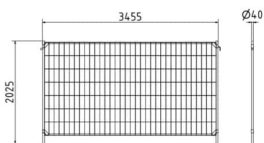

GALERIEBILDER

BESCHREIBUNG

SCHAKE - MOBILZAUN "STANDARD PRO"

sendzimirverzinkt
 Maße: 2,00 x 3,50m
 mit umlaufenden Rohrrahmen
 Winkel Verstärkungen angebracht
 Maschenweite 100/260
 Drahtstärke senkrecht 3,2 mm / waagrecht 3,2 mm
 Standrohre senkrecht Ø 40 mm / waagrecht Ø 30 mm Individualisieren Sie Ihren Mobilzaun mit einem individuellem Bauzaunschild! Maße: 100 x 600 x 0,5 mm (Farb-Aluminium-Blech)