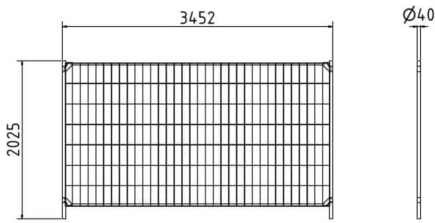

SCHAKE - MOBILZAUN „STANDARD PRO“

138,99 € - 150,99 € inkl. MwSt.

Artikelnummer: V3B2035PRO

VARIATIONEN

Bild	Artikelnummer	Beschreibung	Ösen & Haken	Preis
	3B2035PRO	Element ohne Haken und Ösen		Allgemein ~~165,05 €~~ <u>138,99 €</u> inkl. MwSt.
	3B2035PROH	Element mit Haken und Ösen		Allgemein ~~167,31 €~~ <u>150,99 €</u> inkl. MwSt.

GALERIEBILDER

BESCHREIBUNG

SCHAKE - MOBILZAUN "STANDARD PRO"

sendzimirverzinkt
Maße: 2,00 x 3,50m
mit umlaufenden Rohrrahmen
Winkel Verstärkungen angebracht
Maschenweite 100/260
Drahtstärke senkrecht 3,2 mm / waagrecht 3,2 mm
Standrohre senkrecht Ø 40 mm / waagrecht Ø 30 mm Individualisieren Sie Ihren Mobilzaun mit einem individuellem Bauzaunschild! Maße: 100 x 600 x 0,5 mm (Farb-Aluminium-Blech)