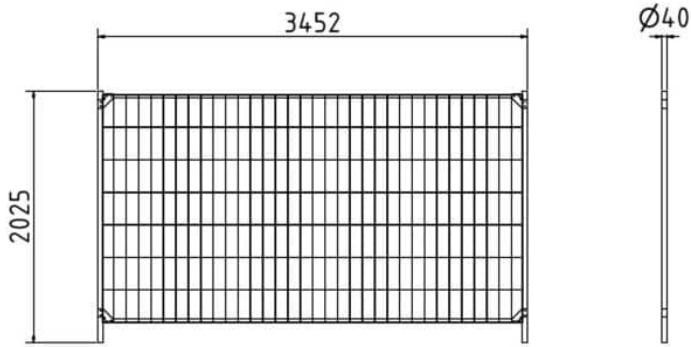

**SCHAKE - MOBILZAUN „STANDARD PRO“**

**147,15 € - 149,13 € inkl. MwSt.**

**Artikelnummer: V3B2035PRO**

**VARIATIONEN**

Bild	Artikelnummer Beschreibung	Ösen & Haken	Preis
	3B2035PRO	Element ohne Haken und Ösen	147,15 € inkl. MwSt.
	3B2035PROH	Element mit Haken und Ösen	149,13 € inkl. MwSt.

### SCHAKE - MOBILZAUN "STANDARD PRO"

sendzimirverzinkt

Maße: 2,00 x 3,50m

mit umlaufenden Rohrrahmen

Winkel Verstärkungen angebracht

Maschenweite 100/260

Drahtstärke senkrecht 3,2 mm / waagrecht 3,2 mm

Standrohre senkrecht Ø 40 mm / waagrecht Ø 30 mm Individualisieren Sie Ihren Mobilzaun mit einem individuellem Bauzaunschild! Maße: 100 x 600 x 0,5 mm (Farb-Aluminium-Blech)