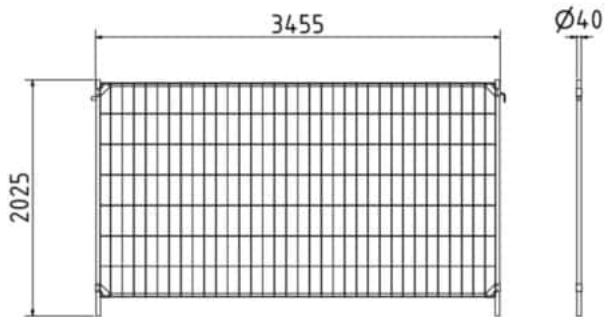

BESCHREIBUNG

SCHAKE - MOBILZAUN "STANDARD PRO"

sendzimirverzinkt

Maße: 2,00 x 3,50m

mit umlaufenden Rohrrahmen

Winkel Verstärkungen angebracht

Maschenweite 100/260

Drahtstärke senkrecht 3,2 mm / waagrecht 3,2 mm

Standrohre senkrecht Ø 40 mm / waagrecht Ø 30 mm Individualisieren Sie Ihren Mobilzaun mit einem individuellem Bauzaunschild! Maße: 100 x 600 x 0,5 mm (Farb-Aluminium-Blech)