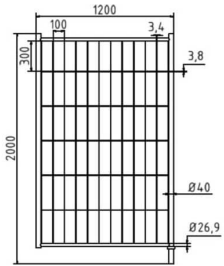

Bild Artikelnummer Beschreibung Höhe: Elementtyp & Breite Preis

Bild folgt

3B1235H 1,20 m Element mit Haken und Ösen Breite: 3,50 m Allgemein ~~149,11 €~~ **125,99 €** inkl. MwSt.

3B2012 2,00 m Torelement Breite: 1,20 m Allgemein ~~139,59 €~~ **116,99 €** inkl. MwSt.

Bild folgt

3B2035-VE35 2,00 m Element Breite: 3,50 m 3.353,99 € inkl. MwSt.

3B2035H 2,00 m Element mit Haken und Ösen Breite: 3,50 m Allgemein ~~158,63 €~~ **133,99 €** inkl. MwSt.

GALERIEBILDER

BESCHREIBUNG

SCHAKE - MOBILZAUN "STANDARD"

sendzimirverzinkt
 mit umlaufendem Rohrrahmen,
 Standrohre Ø 42,4mm
 waagerechte Rohre Ø 26,9 mm
 Maschenweite: senkrecht: 100 mm / waagerecht: 300 mm
 Drahtstärke senkrecht: 3,4 mm / waagerecht: 3,8 mm
 Drähte senkrecht: 33 St. / waagerecht: 5 St.
 überstehende Drähte dienen als Übersteigschutz Individualisieren Sie Ihren Mobilzaun mit einem individuellem Bauzaunschild!
 Maße: 100 x 600 x 0,5 mm (Farb-Aluminium-Blech)

ZUSÄTZLICHE INFORMATIONEN

Höhe:	1,20 m, 2,00 m
Elementtyp & Breite	Ausgleichselement Breite: 2,20 m, Element Breite: 3,50 m, Element mit Haken und Ösen Breite: 3,50 m, Torelement Breite: 1,20 m
Hersteller	Schake