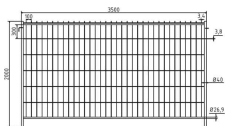

3B2022 2,00 m Ausgleichselement Breite: 2,20 m Allgemein ~~143,04 €~~ **119,99 €** inkl. MwSt.

Bild folgt

3B2022-VE35 2,00 m Ausgleichselement Breite: 2,20 m 3.092,99 € inkl. MwSt.

3B2035 2,00 m Element Breite: 3,50 m Allgemein ~~155,18 €~~ **130,99 €** inkl. MwSt.

Bild folgt

3B2035-VE35 2,00 m Element Breite: 3,50 m 3.353,99 € inkl. MwSt.

3B2035H 2,00 m Element mit Haken und Ösen Breite: 3,50 m Allgemein ~~158,63 €~~ **133,99 €** inkl. MwSt.

GALERIEBILDER

BESCHREIBUNG

SCHAKE - MOBILZAUN "STANDARD"

sendzimirverzinkt
 mit umlaufendem Rohrrahmen,
 Standrohre Ø 42,4mm
 waagerechte Rohre Ø 26,9 mm
 Maschenweite: senkrecht: 100 mm / waagerecht: 300 mm
 Drahtstärke senkrecht: 3,4 mm / waagerecht: 3,8 mm
 Drähte senkrecht: 33 St. / waagerecht: 5 St.
 überstehende Drähte dienen als Übersteigschutz Individualisieren Sie Ihren Mobilzaun mit einem individuellem Bauzaunschild!
 Maße: 100 x 600 x 0,5 mm (Farb-Aluminium-Blech)

ZUSÄTZLICHE INFORMATIONEN

Höhe:	1,20 m, 2,00 m
Elementtyp & Breite	Ausgleichselement Breite: 2,20 m, Element Breite: 3,50 m, Element mit Haken und Ösen Breite: 3,50 m, Torelement Breite: 1,20 m
Hersteller	Schake