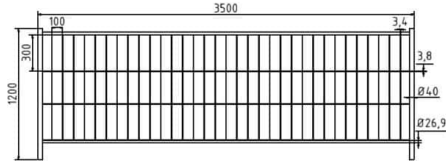

SCHAKE - MOBILZAUN „STANDARD“

107,99 € - 3.353,99 € inkl. MwSt.

Artikelnummer: V3BST

VARIATIONEN

Bild	Artikelnummer	Beschreibung	Höhe:	Elementtyp & Breite	Preis
Bild folgt	3B1212		1,20 m	Torelement Breite: 1,20 m	Allgemein 128,52 € <u>107,99 €</u> inkl. MwSt.
Bild folgt	3B1222		1,20 m	Ausgleichselement Breite: 2,20 m	Allgemein 139,59 € <u>116,99 €</u> inkl. MwSt.
	3B1235		1,20 m	Element Breite: 3,50 m	Allgemein 146,85 € <u>123,99 €</u> inkl. MwSt.
Bild folgt	3B1235-VE35		1,20 m	Element Breite: 3,50 m	3.053,99 € inkl. MwSt.

Bild Artikelnummer Beschreibung Höhe: Elementtyp & Breite Preis

Bild folgt

3B1235H 1,20 m Element mit Haken und Ösen Breite: 3,50 m Allgemein ~~149,11 €~~ **125,99 €** inkl. MwSt.

3B2012 2,00 m Torelement Breite: 1,20 m Allgemein ~~139,59 €~~ **116,99 €** inkl. MwSt.

SCHAKE - MOBILZAUN "STANDARD"

sendzimirverzinkt
 mit umlaufendem Rohrrahmen,
 Standrohre Ø 42,4mm
 waagerechte Rohre Ø 26,9 mm
 Maschenweite: senkrecht: 100 mm / waagerecht: 300 mm
 Drahtstärke senkrecht: 3,4 mm / waagerecht: 3,8 mm
 Drähte senkrecht: 33 St. / waagerecht: 5 St.
 überstehende Drähte dienen als Übersteigschutz Individualisieren Sie Ihren Mobilzaun mit einem individuellem Bauzaunschild!
 Maße: 100 x 600 x 0,5 mm (Farb-Aluminium-Blech)

ZUSÄTZLICHE INFORMATIONEN

Höhe:	1,20 m, 2,00 m
Elementtyp & Breite	Ausgleichselement Breite: 2,20 m, Element Breite: 3,50 m, Element mit Haken und Ösen Breite: 3,50 m, Torelement Breite: 1,20 m
Hersteller	Schake