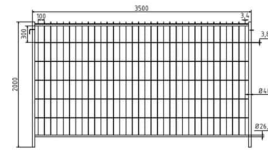

Bild Artikelnummer Beschreibung Höhe: Elementtyp & Breite Preis

Bild folgt

3B1235H 1,20 m Element mit Haken und Ösen Breite: 3,50 m Allgemein ~~149,11 €~~ **125,99 €** inkl. MwSt.

3B2012 2,00 m Torelement Breite: 1,20 m Allgemein ~~139,59 €~~ **116,99 €** inkl. MwSt.

Bild folgt

3B2035-VE35 2,00 m Element Breite: 3,50 m 3.353,99 € inkl. MwSt.

3B2035H 2,00 m Element mit Haken und Ösen Breite: 3,50 m Allgemein ~~158,63 €~~ **133,99 €** inkl. MwSt.

GALERIEBILDER

BESCHREIBUNG

SCHAKE - MOBILZAUN "STANDARD"

sendzimirverzinkt
 mit umlaufendem Rohrrahmen,
 Standrohre Ø 42,4mm
 waagerechte Rohre Ø 26,9 mm
 Maschenweite: senkrecht: 100 mm / waagerecht: 300 mm
 Drahtstärke senkrecht: 3,4 mm / waagerecht: 3,8 mm
 Drähte senkrecht: 33 St. / waagerecht: 5 St.
 überstehende Drähte dienen als Übersteigschutz Individualisieren Sie Ihren Mobilzaun mit einem individuellem Bauzaunschild!
 Maße: 100 x 600 x 0,5 mm (Farb-Aluminium-Blech)

ZUSÄTZLICHE INFORMATIONEN

Höhe:	1,20 m, 2,00 m
Elementtyp & Breite	Ausgleichselement Breite: 2,20 m, Element Breite: 3,50 m, Element mit Haken und Ösen Breite: 3,50 m, Torelement Breite: 1,20 m
Hersteller	Schake