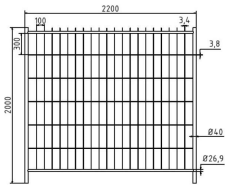

SCHAKE - MOBILZAUN „STANDARD“

107,99 € - 3.353,99 € inkl. MwSt.

Artikelnummer: V3BST

VARIATIONEN

Bild	Artikelnummer	Beschreibung	Höhe:	Elementtyp & Breite	Preis
Bild folgt	3B1212		1,20 m	Torelement Breite: 1,20 m	Allgemein 128,52 € <u>107,99 €</u> inkl. MwSt.
Bild folgt	3B1222		1,20 m	Ausgleichselement Breite: 2,20 m	Allgemein 139,59 € <u>116,99 €</u> inkl. MwSt.
	3B1235		1,20 m	Element Breite: 3,50 m	Allgemein 146,85 € <u>123,99 €</u> inkl. MwSt.
Bild folgt	3B1235-VE35		1,20 m	Element Breite: 3,50 m	3.053,99 € inkl. MwSt.

Bild Artikelnummer Beschreibung Höhe: Elementtyp & Breite Preis

Bild folgt

3B1235H 1,20 m Element mit Haken und Ösen Breite: 3,50 m Allgemein ~~149,11 €~~ **125,99 €** inkl. MwSt.

3B2012 2,00 m Torelement Breite: 1,20 m Allgemein ~~139,59 €~~ **116,99 €** inkl. MwSt.

SCHAKE - MOBILZAUN "STANDARD"

sendzimirverzinkt
 mit umlaufendem Rohrrahmen,
 Standrohre Ø 42,4mm
 waagerechte Rohre Ø 26,9 mm
 Maschenweite: senkrecht: 100 mm / waagerecht: 300 mm
 Drahtstärke senkrecht: 3,4 mm / waagerecht: 3,8 mm
 Drähte senkrecht: 33 St. / waagerecht: 5 St.
 überstehende Drähte dienen als Übersteigschutz Individualisieren Sie Ihren Mobilzaun mit einem individuellem Bauzaunschild!
 Maße: 100 x 600 x 0,5 mm (Farb-Aluminium-Blech)

ZUSÄTZLICHE INFORMATIONEN

Höhe:	1,20 m, 2,00 m
Elementtyp & Breite	Ausgleichselement Breite: 2,20 m, Element Breite: 3,50 m, Element mit Haken und Ösen Breite: 3,50 m, Torelement Breite: 1,20 m
Hersteller	Schake