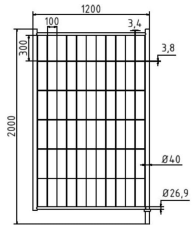

SCHAKE - MOBILZAUN „STANDARD“

107,99 € - 3.353,99 € inkl. MwSt.

Artikelnummer: V3BST

VARIATIONEN

Bild	Artikelnummer	Beschreibung	Höhe:	Elementtyp & Breite	Preis
Bild folgt	3B1212		1,20 m	Torelement Breite: 1,20 m	Allgemein 128,52 € <u>107,99 €</u> inkl. MwSt.
Bild folgt	3B1222		1,20 m	Ausgleichselement Breite: 2,20 m	Allgemein 139,59 € <u>116,99 €</u> inkl. MwSt.
	3B1235		1,20 m	Element Breite: 3,50 m	Allgemein 146,85 € <u>123,99 €</u> inkl. MwSt.
Bild folgt	3B1235-VE35		1,20 m	Element Breite: 3,50 m	3.053,99 € inkl. MwSt.

Bild Artikelnummer Beschreibung Höhe: Elementtyp & Breite Preis

Bild folgt

3B1235H 1,20 m Element mit Haken und Ösen Breite: 3,50 m Allgemein ~~149,11 €~~ **125,99 €** inkl. MwSt.

3B2012 2,00 m Torelement Breite: 1,20 m Allgemein ~~139,59 €~~ **116,99 €** inkl. MwSt.

SCHAKE - MOBILZAUN "STANDARD"

sendzimirverzinkt
 mit umlaufendem Rohrrahmen,
 Standrohre Ø 42,4mm
 waagerechte Rohre Ø 26,9 mm
 Maschenweite: senkrecht: 100 mm / waagerecht: 300 mm
 Drahtstärke senkrecht: 3,4 mm / waagerecht: 3,8 mm
 Drähte senkrecht: 33 St. / waagerecht: 5 St.
 überstehende Drähte dienen als Übersteigschutz Individualisieren Sie Ihren Mobilzaun mit einem individuellem Bauzaunschild!
 Maße: 100 x 600 x 0,5 mm (Farb-Aluminium-Blech)

ZUSÄTZLICHE INFORMATIONEN

Höhe:	1,20 m, 2,00 m
Elementtyp & Breite	Ausgleichselement Breite: 2,20 m, Element Breite: 3,50 m, Element mit Haken und Ösen Breite: 3,50 m, Torelement Breite: 1,20 m
Hersteller	Schake