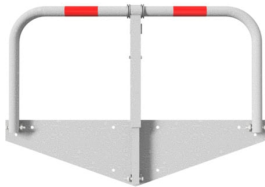

SCHAKE - PARKPLATZSPERRBÜGEL UMLEGBAR MIT PROFILZYLINDERSCHLOSS DURCHGEHENDE BODENPLATTE

Allgemein 201,71 € **173,99 €** inkl. MwSt.

Schake Parkplatzsperrbügel umlegbar, feuerverzinkt, ca. 450 mm hoch und 850 mm breit. Mit Profilzylinderschloss und durchgehender Bodenplatte für maximale Stabilität und Sicherheit. Perfekt zum Aufdübeln für zuverlässige Parkplatzabsicherungen

Artikelnummer: 472ZP

GALERIEBILDER

BESCHREIBUNG

Schake Parkplatzsperrbügel umlegbar mit Profilzylinderschloss und durchgehender Bodenplatte - Maximale Stabilität und Sicherheit

Der **Schake Parkplatzsperrbügel 472ZP** ist die ideale Lösung zur **Absicherung von Parkplätzen und Zufahrten**. Der umklappbare Sperrbügel ist mit einer **durchgehenden Bodenplatte** ausgestattet, die eine besonders stabile Befestigung gewährleistet. Das **Profilzylinderschloss** sorgt für maximale Sicherheit und ermöglicht eine einfache Ent- und Verriegelung. Gefertigt aus robustem **feuerverzinktem Stahl**, ist der Sperrbügel witterungsbeständig und für den dauerhaften Einsatz im Außenbereich geeignet.

Mit einer **Höhe von ca. 450 mm** und einer **Breite von ca. 850 mm** bietet der Parkplatzsperrbügel optimale Maße für eine effektive Absicherung. Die Montage erfolgt durch Aufdübeln der durchgehenden Bodenplatte.

Technische Details:

- **Typ:** Parkplatzsperrbügel umlegbar
- **Material:** Feuerverzinkter Stahl
- **Maße:** Höhe ca. 450 mm, Breite ca. 850 mm
- **Verschluss:** Profilzylinderschloss
- **Bodenplatte:** Durchgehend, für erhöhte Stabilität
- **Montage:** Zum Aufdübeln