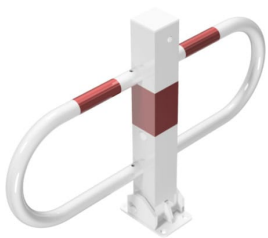

GALERIEBILDER

BESCHREIBUNG

SCHAKE - PARKPLATZSPERRE VIERKANTROHR 70 X 70 MM

mit seitlichen Rundrohrbügeln Gesamtbreite ca. 800 mm Überflur 500 mm umlegbar, mit Profilzylinderschloss drei Schlüssel, selbsteinrastende Verriegelung für Dübelbefestigung mit Bodenplatte 100 x150 mm oder zur Befestigung an Bodenhülse Art.-Nr. 470.60