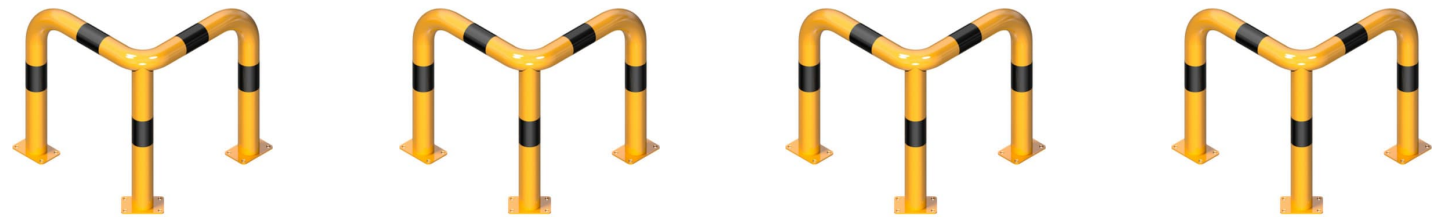

Bild	Artikelnummer	Beschreibung	Gesamtbreite	Höhe Überflur	Befestigung	Preis
	477_60PBG		600 mm	650 mm	für Dübelbefestigung	Allgemein 429,59 € <u>363,99 €</u> inkl. MwSt.
	477_61BG		600 mm	1150 mm	zum Einbetonieren	Allgemein 484,33 € <u>408,99 €</u> inkl. MwSt.
	477_61PBG		600 mm	1150 mm	für Dübelbefestigung	Allgemein 527,17 € <u>443,99 €</u> inkl. MwSt.

GALERIEBILDER

BESCHREIBUNG

SCHAKE - RAMMSCHUTZBÜGEL 90° GLEICHSCHENKLIG STAHLROHR Ø 76 MM GELB / SCHWARZ

Schake - Rammschutzbügel 90° gleichschenkelig Stahlrohr Ø 76 mm gelb / schwarz im Programm von **Schake** — Verkehrssicherheit & Werkschutz. Variante: 76 mm. Schnelle Lieferung in 1-5 Werktagen — versandkostenfrei innerhalb Deutschlands ab 150 € Warenwert.

Details und Lieferung

- **Hersteller:** Schake
- **Lieferung:** deutschlandweit, Österreich, Schweiz und EU-Länder
- **Zahlung:** Rechnung, Vorkasse, PayPal, Kreditkarte
- **Rücksendung:** Widerruf innerhalb von 14 Tagen möglich — Rücksendekosten trägt der Käufer
- **Beratung:** Telefon +49 2247 9029252 · E-Mail info@steigtechnik-systeme.de

Für weitergehende technische Informationen, Hersteller-Spezifikationen oder die Auswahl der passenden Variante stehen wir Ihnen mit unserer Fachberatung zur Verfügung.