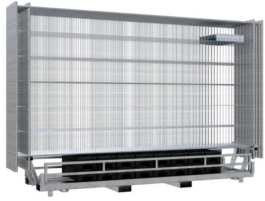

SCHAKE - SET MIT 15 BAUZÄUNEN UND ZUBEHÖR AUF TWINPALLETTE

2.076,99 € - 2.582,99 € inkl. MwSt.

Artikelnummer: V3B212T-15-SET

VARIATIONEN

Bild	Artikelnummer	Beschreibung	Zauntyp	Preis
	3B212T-15-SET1	Mobilzaun „Light“		Allgemein 2.581,11 € <u>2.193,99 €</u> inkl. MwSt.
	3B212T-15-SET2	Mobilzaun „Standard“		Allgemein 2.771,51 € <u>2.350,99 €</u> inkl. MwSt.
	3B212T-15-SET3	Mobilzaun "Profi" mit Haken und Ösen ohne Verbindungsschellen		Allgemein 3.015,46 € <u>2.552,99 €</u> inkl. MwSt.
	3B212T-15-SET4	Mobilzaun "Cloud"		Allgemein 2.439,50 € <u>2.076,99 €</u> inkl. MwSt.
	3B212T-15-SET5	Mobilzaun "Profi P" mit Haken und Ösen		Allgemein 3.052,35 € <u>2.582,99 €</u> inkl. MwSt.

GALERIEBILDER

BESCHREIBUNG

SCHAKE - BAUZAUN SET MIT TWINPALETTE BESTEHEND AUS:

15x Mobil-Bauzaun verzinkt 15x Recyclingfuß für Bauzaun 20 kg (Art.-Nr. 3F110) 15x Verbindungsschellen für Bauzaun verzinkt (Art.-Nr. 3VB10L) 1x Twinpalette für 15 Zäune und 15 Füße (Art.-Nr. 3B212T-15)