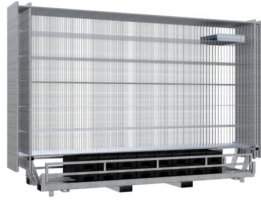

SCHAKE - SET MIT 15 BAUZÄUNEN UND ZUBEHÖR AUF TWINPALLETTE

2.076,99 € - 2.582,99 € inkl. MwSt.

Artikelnummer: V3B212T-15-SET

VARIATIONEN

Bild	Artikelnummer	Beschreibung	Zauntyp	Preis
	3B212T-15-SET1	Mobilzaun „Light“		Allgemein 2.581,11 € <u>2.193,99 €</u> inkl. MwSt.
	3B212T-15-SET2	Mobilzaun „Standard“		Allgemein 2.771,51 € <u>2.350,99 €</u> inkl. MwSt.
	3B212T-15-SET3	Mobilzaun "Profi" mit Haken und Ösen ohne Verbindungsschellen		Allgemein 3.015,46 € <u>2.552,99 €</u> inkl. MwSt.
	3B212T-15-SET4	Mobilzaun "Cloud"		Allgemein 2.439,50 € <u>2.076,99 €</u> inkl. MwSt.
	3B212T-15-SET5	Mobilzaun "Profi P" mit Haken und Ösen		Allgemein 3.052,35 € <u>2.582,99 €</u> inkl. MwSt.

GALERIEBILDER

BESCHREIBUNG

SCHAKE - BAUZAUN SET MIT TWINPALETTE BESTEHEND AUS:

15x Mobil-Bauzaun verzinkt 15x Recyclingfuß für Bauzaun 20 kg (Art.-Nr. 3F110) 15x Verbindungsschellen für Bauzaun verzinkt (Art.-Nr. 3VB10L) 1x Twinpalette für 15 Zäune und 15 Füße (Art.-Nr. 3B212T-15)