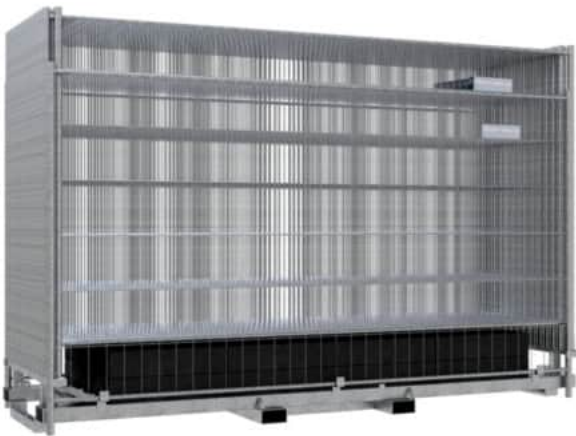

**SCHAKE - SET MIT 30 BAUZÄUNEN UND ZUBEHÖR AUF KOMBIPALETTE**

**3.832,99 € - 4.549,99 € inkl. MwSt.**

**Artikelnummer: V3B211K-SET**

**VARIATIONEN**

Bild	Artikelnummer	Beschreibung	Zauntyp	Preis
	3B211K-SET1		Mobilzaun „Light“	Allgemein 4.549,37 € <u>3.832,99 €</u> inkl. MwSt.
	3B211K-SET2		Mobilzaun „Standard“	Allgemein 4.930,17 € <u>4.146,99 €</u> inkl. MwSt.

**Bild**

**Artikelnummer Beschreibung**

**Zauntyp**

**Preis**

3B211K-SET3

Mobilzaun "Profi" mit Haken  
 und Ösen ohne  
 Verbindungsschellen

Allgemein 5.418,07-€  
4.549,99 € inkl. MwSt.

**GALERIEBILDER**

**BESCHREIBUNG**

**SCHAKE - BAUZAUNSET MIT KOMBIPALETTE UND VERBINDUNGSSCHELLE BESTEHEND AUS:**

30 x Mobilzaun 2,00 x 3,50 m verzinkt 30 x Bauzaunfuß aus Kunststoffrecycling Art.-Nr. 3F110L 1 x Kombipalette für Mobilzaun und Fußplatten Art.-Nr. 3B211K 30 x Verbindungsschelle Art.-Nr. 3VB10L