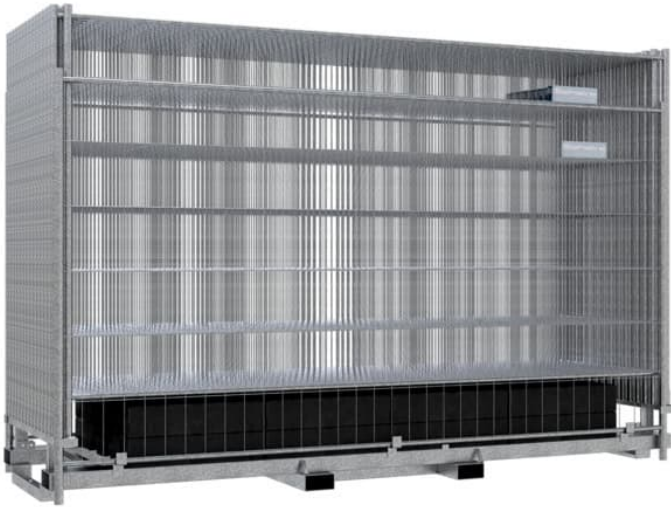

**SCHAKE - SET MIT 30 BAUZÄUNEN UND ZUBEHÖR AUF KOMBIPALETTE**

**3.832,99 € - 4.549,99 € inkl. MwSt.**

**Artikelnummer: V3B211K-SET**

**VARIATIONEN**

Bild	Artikelnummer	Beschreibung	Zauntyp	Preis
	3B211K-SET1		Mobilzaun „Light“	Allgemein 4.549,37 € <u>3.832,99 €</u> inkl. MwSt.
	3B211K-SET2		Mobilzaun „Standard“	Allgemein 4.930,17 € <u>4.146,99 €</u> inkl. MwSt.

**Bild**

**Artikelnummer Beschreibung**

**Zauntyp**

**Preis**

3B211K-SET3

Mobilzaun "Profi" mit Haken  
 und Ösen ohne  
 Verbindungsschellen

Allgemein 5.418,07-€  
4.549,99 € inkl. MwSt.

**GALERIEBILDER**

**BESCHREIBUNG**

**SCHAKE - BAUZAUNSET MIT KOMBIPALETTE UND VERBINDUNGSSCHELLE BESTEHEND AUS:**

30 x Mobilzaun 2,00 x 3,50 m verzinkt 30 x Bauzaunfuß aus Kunststoffrecycling Art.-Nr. 3F110L 1 x Kombipalette für Mobilzaun und Fußplatten Art.-Nr. 3B211K 30 x Verbindungsschelle Art.-Nr. 3VB10L