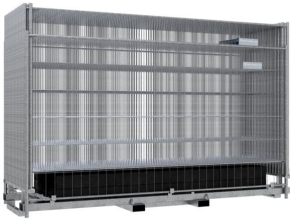

**SCHAKE - SET MIT 30 BAUZÄUNEN UND ZUBEHÖR AUF KOMBIPALETTE**

**3.832,99 € - 4.549,99 € inkl. MwSt.**

**Artikelnummer: V3B211K-SET**

**VARIATIONEN**

Bild	Artikelnummer	Beschreibung	Zauntyp	Preis
	3B211K-SET1		Mobilzaun „Light“	Allgemein 4.549,37 € <u>3.832,99 €</u> inkl. MwSt.
	3B211K-SET2		Mobilzaun „Standard“	Allgemein 4.930,17 € <u>4.146,99 €</u> inkl. MwSt.

**Bild**

**Artikelnummer Beschreibung**

**Zauntyp**

**Preis**

3B211K-SET3

Mobilzaun "Profi" mit Haken  
 und Ösen ohne  
 Verbindungsschellen

Allgemein 5.418,07-€  
4.549,99 € inkl. MwSt.

**GALERIEBILDER**

**BESCHREIBUNG**

**SCHAKE - BAUZAUNSET MIT KOMBIPALETTE UND VERBINDUNGSSCHELLE BESTEHEND AUS:**

30 x Mobilzaun 2,00 x 3,50 m verzinkt 30 x Bauzaunfuß aus Kunststoffrecycling Art.-Nr. 3F110L 1 x Kombipalette für Mobilzaun und Fußplatten Art.-Nr. 3B211K 30 x Verbindungsschelle Art.-Nr. 3VB10L